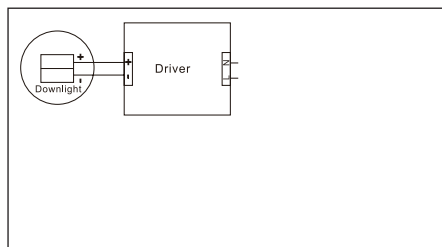

IP44

75MM

H 37
MM

Ø90MM

- INKLUSIVE DRIVDON
- KOPPLINGSBOX FÖR FLEXRÖR
- LÅGT INBYGGNADSDJUP

- MONTERING KAN UTFÖRAS DIREKT MOT ISOLERING
- 6-PACK – PRISVÄRD

Avstånd	Belysningsstyrka	Spridnings vinkel 36°	Diam.
0.5m	1335.0lx 2114.9lx		36.73cm
1.0m	333.75lx 528.72lx		73.46cm
1.5m	148.33lx 234.99lx		110.19cm
2.0m	83.44lx 132.18lx		146.92cm
3.0m	37.08lx 58.75lx		220.38cm

1. Stäng av strömmen/Turn off the power

2. Borra hål i taket/Drill hole in ceiling

3. Anslut till LED-drivern/Connect to LED driver

Mått/Dimension

**PRODUKTEN INNEHÅLLER
LJUSKÄLLA MED
ENERGIMÄRKNING
KLASS F.**