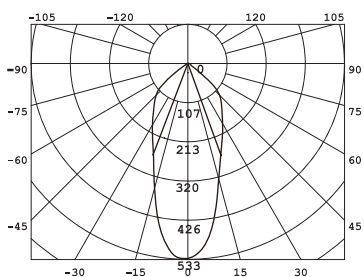

IP44

75MM

H 37
MM

Ø90MM

- INKLUSIVE DRIVDON
- KOPPLINGSBOX FÖR FLEXRÖR
- LÅGT INBYGGNADSDJUP

- MONTERING KAN UTFÖRAS DIREKT MOT ISOLERING
- 6-PACK – PRISVÄRD

Avstånd	Belysningsstyrka	Spridnings vinkel 36°	Diam.
0.5m	1335.0lx 2114.9lx		36.73cm
1.0m	333.75lx 528.72lx		73.46cm
1.5m	148.33lx 234.99lx		110.19cm
2.0m	83.44lx 132.18lx		146.92cm
3.0m	37.08lx 58.75lx		220.38cm