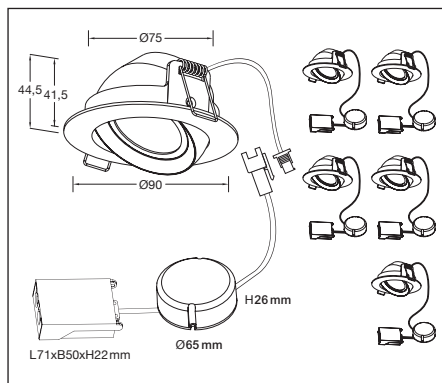

IP44

75MM

H 37
MM

Ø90MM

- INKLUSIVE DRIVDON
- KOPPLINGSBOX FÖR FLEXRÖR
- LÅGT INBYGGNADSDJUP

- MONTERING KAN UTFÖRAS DIREKT MOT ISOLERING
- 6-PACK – PRISVÄRD

Avstånd	Belysningsstyrka	Spridnings vinkel 36°	Diam.
0.5m	1335.0lx 2114.9lx		36.73cm
1.0m	333.75lx 528.72lx		73.46cm
1.5m	148.33lx 234.99lx		110.19cm
2.0m	83.44lx 132.18lx		146.92cm
3.0m	37.08lx 58.75lx		220.38cm

1. Stäng av strömmen/Turn off the power

2. Borra hål i taket/Drill hole in ceiling

3. Anslut till LED-drivern/Connect to LED driver

Mått/Dimension

**PRODUKTEN INNEHÅLLER
LJUSKÄLLA MED
ENERGIMÄRKNING
KLASS F.**