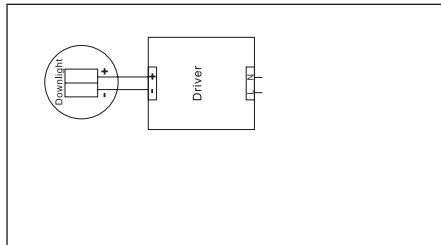

ROHS CE

• UNIK ARMATUR FÖR PUNKT- OCH ACCENTBELYSNING

• GÅR ATT VINKLA HELA 90 GRADER SAMT VRIDA AT ALLA HÅLL

1. Stäng av strömmen/Turn off the power

2. Borra hål i taket/Drill hole in ceiling

3. Anslut till LED-drivern/Connect to LED driver