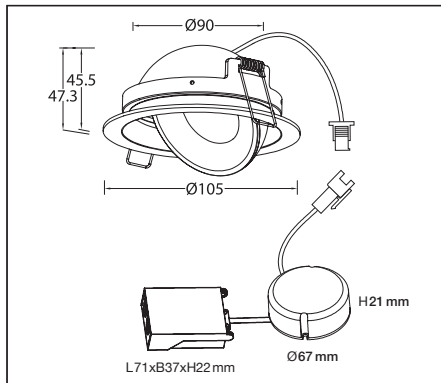

ROHS CE

• UNIK ARMATUR FÖR PUNKT- OCH ACCENTBELYSNING

• GÅR ATT VINKLA HELA 90 GRADER SAMT VRIDA AT ALLA HÅLL

1. Stäng av strömmen/Turn off the power

2. Borra hål i taket/Drill hole in ceiling

3. Anslut till LED-drivern/Connect to LED driver

Mått/Dimension

PRODUKTEN INNEHÅLLER LJUSKÄLLA MED ENERGIMÄRKNING KLASSE F.

THIS PRODUCT CONTAINS A LIGHT SOURCE OF ENERGY EFFICIENCY CLASS <F>.

⚠ SÄKERHET:

- Läs igenom hela manualen noggrant före installation.
- Kontrollmät ALLTID diametern före håltagning i tak.
- För ej monteras mot brännbart material eller övertäckas av isolering utan skyddskåpa.
- Försäkra dig om att spänningen är frånslagen före installation eller underhåll.
- Installation ska utföras av behörig elektriker.
- Ljuskällan är ej utbyttbar. Hela armaturen måste bytas när ljuskällan är förbrukad.