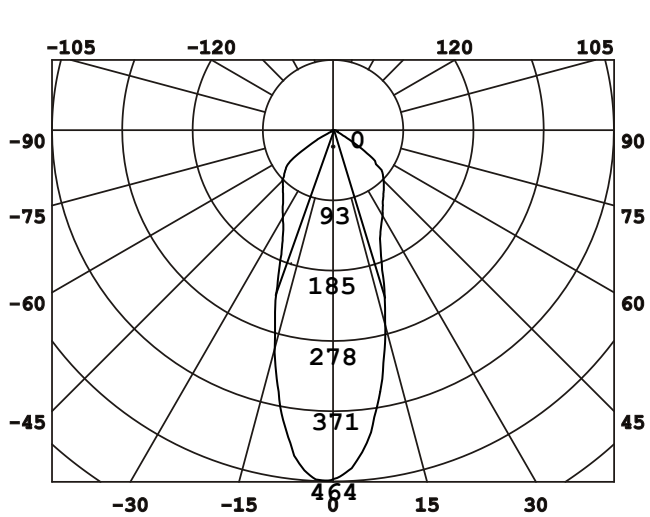

# DESIGNLIGHT

SCANDINAVIAN AB

Artikel nr.: Q-4MW

□ MW E-nr 74 65 764

Material: Aluminium

- Dimbar med 200 mA driver
- 90 lm/w med lins, driver
- 112 lm/w utan lins, driver
- CRI Värdet > 85

- Dimmable with 200 mA driver
- 90 lm/w with lens, driver
- 112lm/w without lens, driver
- CRI Value > 85

## Ljusfördelningskurva | Light distribution curve (Unit: Cd)

## Belysningsstyrka | Illuminance (Unit: Lux)

Avstånd Belysningsstyrka Spridnings vinkel 36° Diam.

## Mått | Dimension