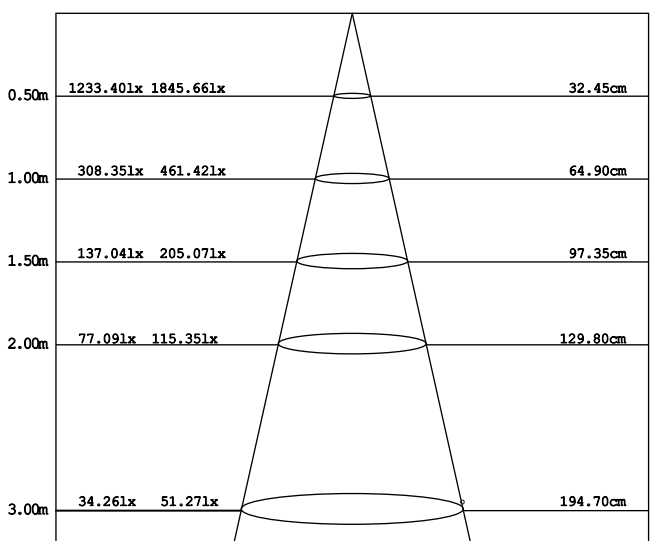

# DESIGNLIGHT

SCANDINAVIAN AB

Artikel nr.: Q-4MW

□ MW E-nr 74 65 764

Material: Aluminium

- Dimbar med 200 mA driver
- 90 lm/w med lins, driver
- 112 lm/w utan lins, driver
- CRI Värdet > 85

- Dimmable with 200 mA driver
- 90 lm/w with lens, driver
- 112lm/w without lens, driver
- CRI Value > 85

## Ljusfördelningskurva | Light distribution curve (Unit: Cd)

## Belysningsstyrka | Illuminance (Unit: Lux)

Avstånd Belysningsstyrka Spridnings vinkel 36° Diam.

## Mått | Dimension