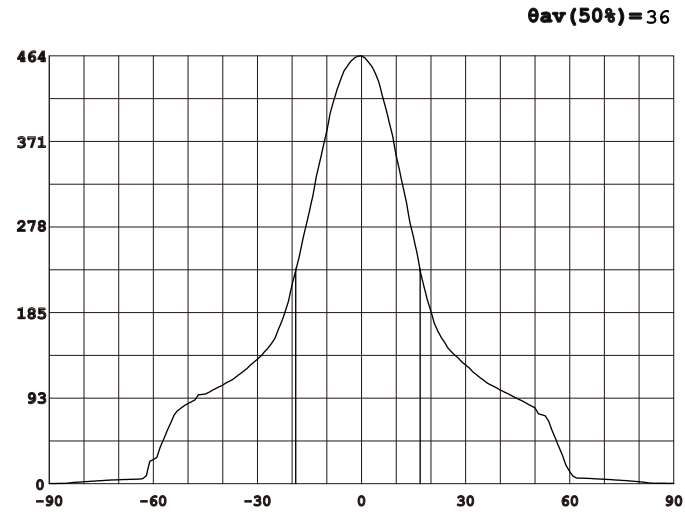

# DESIGNLIGHT

SCANDINAVIAN AB

Artikel nr.: Q-4MW

□ MW E-nr 74 65 764

Material: Aluminium

- Dimbar med 200 mA driver
- 90 lm/w med lins, driver
- 112 lm/w utan lins, driver
- CRI Värdet > 85

- Dimmable with 200 mA driver
- 90 lm/w with lens, driver
- 112lm/w without lens, driver
- CRI Value > 85

## Ljusfördelningskurva | Light distribution curve (Unit: Cd)

## Belysningsstyrka | Illuminance (Unit: Lux)

Avstånd Belysningsstyrka Spridnings vinkel 36° Diam.