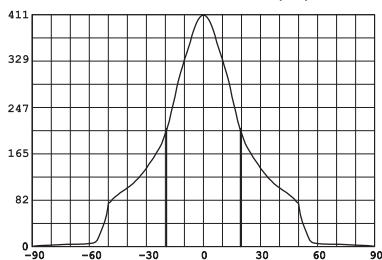

ROHS CE

350MA LED 1x3,5W LIGHT SOURCE WATT

LIFETIME L70B50: 50.000H

• DOSMONTAGE
• LÅG BYGGHÖJD
• UTBYTBAR FRONT

411 CD

FLICKER FREE

CRI: >80

36°

IP20 IP44

50MM

H 25 MM

Ø 90MM

| Avstånd | Belysningsstyrka | Spridnings vinkel 36° | Diam. |
|---------|---------------------|-----------------------|----------|
| 0.50m | 3504.74lx 1437.93lx | | 35.83cm |
| 1.00m | 261.19lx 409.48lx | | 71.66cm |
| 1.50m | 116.08lx 181.99lx | | 107.49cm |
| 2.00m | 65.39lx 102.37lx | | 143.33cm |
| 3.00m | 29.02lx 45.50lx | | 214.99cm |