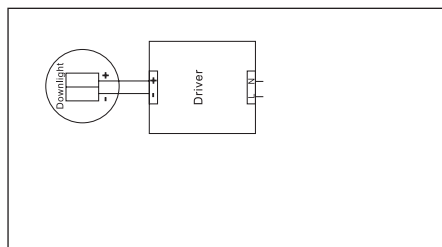

IP20 IP44

50MM

H 25 MM

Ø 90MM

| Avstånd | Belysningsstyrka | Spridnings vinkel 36° | Diam. |
|---------|---------------------|-----------------------|----------|
| 0.50m | 3504.74lx 1437.93lx | | 35.83cm |
| 1.00m | 261.19lx 409.48lx | | 71.66cm |
| 1.50m | 116.08lx 181.99lx | | 107.49cm |
| 2.00m | 65.39lx 102.37lx | | 143.33cm |
| 3.00m | 29.02lx 45.50lx | | 214.99cm |

1. Stäng av strömmen/Turn off the power

2. Borra hål i taket/Drill hole in ceiling

3. Anslut till LED-drivern/Connect to LED driver

Mått/Dimension

PRODUKTEN INNEHÅLLER LJUSKÄLLA MED ENERGIMÄRKNING KLASSE F.