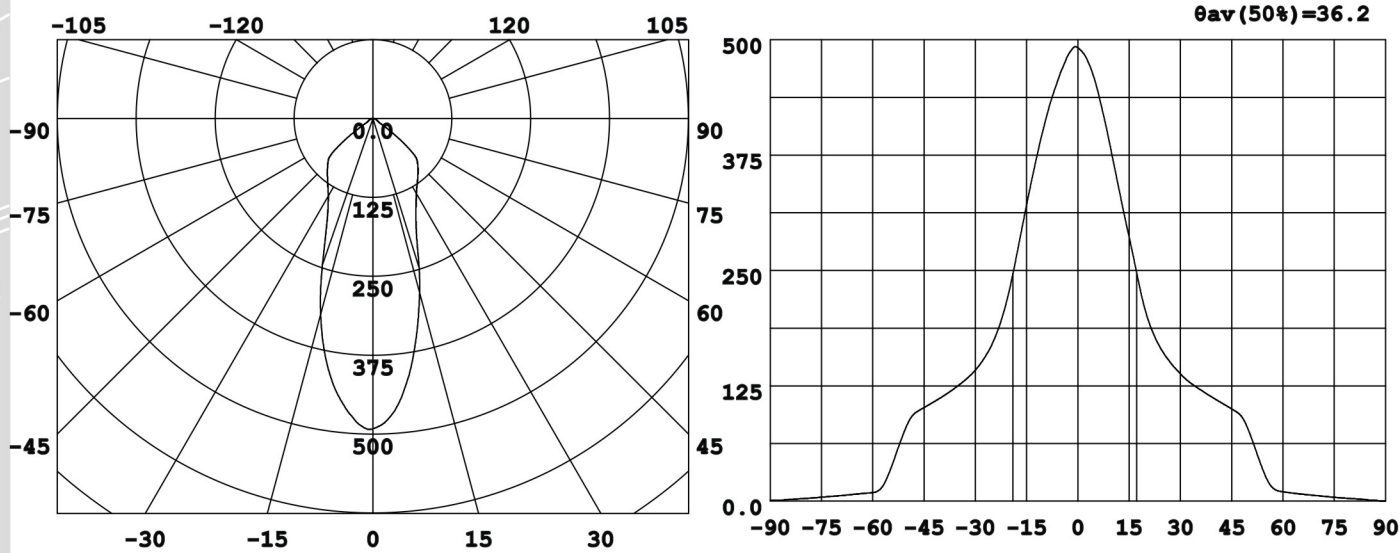

DESIGNLIGHT

Artikel nr.:DB-236MW E-nr74 646 74

Material:Stål

- 87 lm/w med lins,driver
- 104 lm/w utan lins,driver
- CRI Värde>80

Ljusfördelningskurva (Enhet:Cd)

Belysningsstyrka (Enhet: Lux)

0.5m	1390.22/1965.99lx	32.69cm
1.0m	347.55/491.50lx	65.37cm
1.5m	154.47/218.44lx	98.06cm
2.0m	86.89/122.87lx	130.74cm
3.0m	38.62/54.61lx	196.11cm

Avstånd	Belysningsstyrka	Spridningsvinkel	Diam.
Distance	Illuminance	Beam Angel	Diam.

Mått