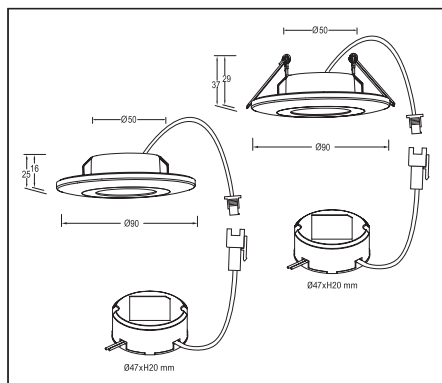

IP20 IP44

50MM

H 25 MM

Ø 90MM

| Avstånd | Belysningsstyrka | Spridnings vinkel 36° | Diam. |
|---------|---------------------|-----------------------|----------|
| 0.50m | 3504.74lx 1437.93lx | | 35.83cm |
| 1.00m | 261.19lx 409.48lx | | 71.66cm |
| 1.50m | 116.08lx 181.99lx | | 107.49cm |
| 2.00m | 65.39lx 102.37lx | | 143.33cm |
| 3.00m | 29.02lx 45.50lx | | 214.99cm |

1. Stäng av strömmen/Turn off the power

2. Borra hål i taket/Drill hole in ceiling

3. Anslut till LED-drivern/Connect to LED driver

Mått/Dimension

PRODUKTEN INNEHÅLLER LJUSKÄLLA MED ENERGIMÄRKNING KLASSE F.