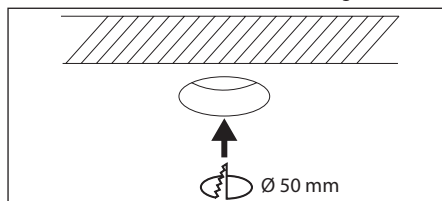

2. Borra hål i taket/Drill hole in ceiling