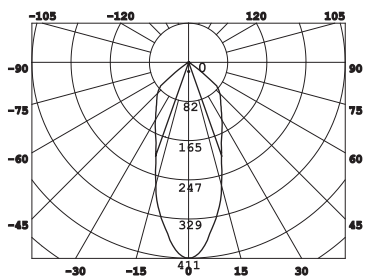

IP20 IP44

50MM

H 25 MM

Ø 90MM

| Avstånd | Belysningsstyrka | Spridnings vinkel 36° | Diam. |
|---------|---------------------|-----------------------|----------|
| 0.50m | 3504.74lx 1437.93lx | | 35.83cm |
| 1.00m | 261.19lx 409.48lx | | 71.66cm |
| 1.50m | 116.08lx 181.99lx | | 107.49cm |
| 2.00m | 65.39lx 102.37lx | | 143.33cm |
| 3.00m | 29.02lx 45.50lx | | 214.99cm |