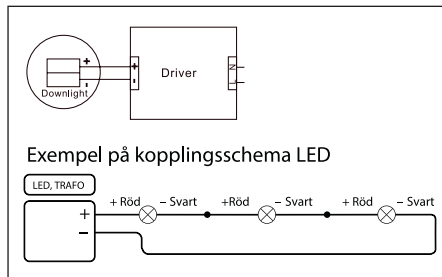

ROHS CE

- SNYGGT ACCENTLJUS
- STORT ANVÄNDINGSOMRÅDE

θav (50%) = 105°

Avstånd	Belysningsstyrka	Spridnings vinkel 105°	Diam.
0.50m	47.47lx 172.51lx		164.31cm
1.00m	11.87lx 43.13lx		328.61cm
1.50m	5.27lx 19.17lx		492.92cm
2.00m	2.967lx 10.78lx		657.23cm
3.00m	1.319lx 4.792lx		985.84cm

Avstånd Belysningsstyrka Spridnings vinkel 105° Diam.

1. Stäng av strömmen/Turn off the power

2. Borra hål i taket/Drill hole in ceiling

3. Anslut till LED-drivaren/Connect to LED driver

Mått/Dimension

Designlight Scandinavian AB
Q-32A

1 kWh/1000h

2019/2015

SAKERHET:

1. Läs igenom hela manualen noggrant före installation.
2. Kontrollmät ALLTID diametern före håltagning i tak.
3. Kontrollera att drivdonet är anpassat för det antal lampor som ska installeras.
4. Försäkra dig om att spänningen är fränslagen före installation eller underhåll.
5. Installation ska utföras av behörig elektriker.
6. Ljuskällan är ej utbytbar. Hela armaturen måste bytas när ljuskällan är förbrukad.

SAFETY:

1. Read the entire manual carefully before installation.
2. ALWAYS check the diameter before drilling holes in the ceiling.
3. Check that the driver is adapted to the number of lamps to be installed.
4. Make sure that the power is switched off before installation or maintenance.
5. Installation must be performed by a qualified electrician.
6. The light source of this luminaire is not replaceable, when the light source reaches its end of life the whole luminaire shall be replaced.