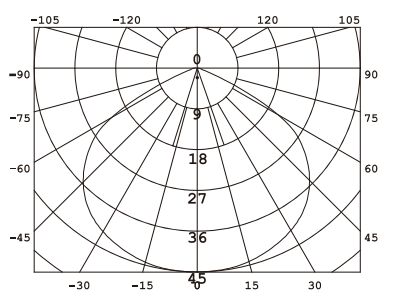

DESIGNLIGHT

SCANDINAVIAN AB

DOWNLIGHT

E-NR: 74 641 36

ART NR: Q-32A

EFFEKT POWER	MATERIAL MATERIAL	KELVIN KELVIN	ARMATURFÄRG ARMATURE COLOR	ANSLUTNING CONNECTION	TOTAL LUMEN	USEFUL LUMEN
1,2W	ALUMINIUM	3000K	ALUMINIUM	350MA	115LM	104LM

ROHS CE

- SNYGGT ACCENTLJUS
- STORT ANVÄNDINGSOMRÅDE

θav (50%) = 105°

Avstånd	Belysningsstyrka	Spridnings vinkel 105°	Diam.
0.50m	47.47lx 172.51lx		164.31cm
1.00m	11.87lx 43.13lx		328.61cm
1.50m	5.27lx 19.17lx		492.92cm
2.00m	2.967lx 10.78lx		657.23cm
3.00m	1.319lx 4.792lx		985.84cm