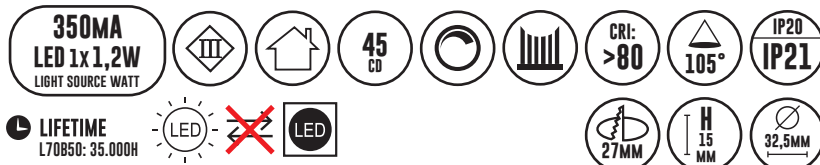

DESIGNLIGHT

SCANDINAVIAN AB

DOWNLIGHT

E-NR: 74 641 36

ART NR: Q-32A

EFFEKT POWER	MATERIAL MATERIAL	KELVIN KELVIN	ARMATURFÄRG ARMATURE COLOR	ANSLUTNING CONNECTION	TOTAL LUMEN	USEFUL LUMEN
1,2W	ALUMINIUM	3000K	ALUMINIUM	350MA	115LM	104LM

ROHS CE

- SNYGGT ACCENTLJUS
- STORT ANVÄNDINGSOMRÅDE

θav (50%) = 105°

Avstånd	Belysningsstyrka	Spridnings vinkel 105°	Diam.
0.50m	47.47lx 172.51lx		164.31cm
1.00m	11.87lx 43.13lx		328.61cm
1.50m	5.27lx 19.17lx		492.92cm
2.00m	2.967lx 10.78lx		657.23cm
3.00m	1.319lx 4.792lx		985.84cm

Avstånd Belysningsstyrka Spridnings vinkel 105° Diam.

1. Stäng av strömmen/Turn off the power

2. Borra hål i taket/Drill hole in ceiling

3. Anslut till LED-drivaren/Connect to LED driver

Mått/Dimension

Designlight Scandinavian AB
Q-32A