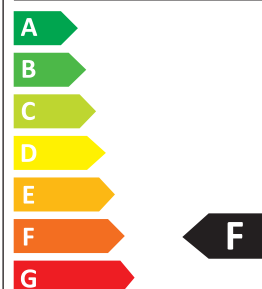

ROHS CE

- SNYGGT ACCENTLJUS
- STORT ANVÄNDINGSOMRÅDE

θav (50%) = 105°

Avstånd	Belysningsstyrka	Spridnings vinkel 105°	Diam.
0.50m	47.47lx 172.51lx		164.31cm
1.00m	11.87lx 43.13lx		328.61cm
1.50m	5.27lx 19.17lx		492.92cm
2.00m	2.967lx 10.78lx		657.23cm
3.00m	1.319lx 4.792lx		985.84cm

Avstånd Belysningsstyrka Spridnings vinkel 105° Diam.

1. Stäng av strömmen/Turn off the power

2. Borra hål i taket/Drill hole in ceiling

3. Anslut till LED-drivaren/Connect to LED driver

Mått/Dimension

Designlight Scandinavian AB
Q-32A

1.900K	2.700-3.000K	4.000-4.500K	4.800K	5.000-5.000K	7.000-7.500K	10.000K
STEARINLJUS CANDLE	VARMVIT WARM WHITE	NATURLIG VIT NATURAL WHITE	SOLLJUS DIRECT SUN	VITT DAGSLJUS DAY WHITE	KALLVIT COOL WHITE	BLÅ HIMMEL BLUE SKY