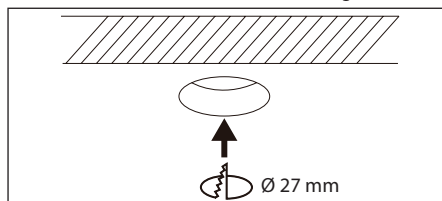

ROHS CE

- SNYGGT ACCENTLJUS
- STORT ANVÄNDINGSOMRÅDE

θav (50%) = 105°

Avstånd	Belysningsstyrka	Spridnings vinkel 105°	Diam.
0.50m	47.47lx 172.51lx		164.31cm
1.00m	11.87lx 43.13lx		328.61cm
1.50m	5.27lx 19.17lx		492.92cm
2.00m	2.967lx 10.78lx		657.23cm
3.00m	1.319lx 4.792lx		985.84cm

Avstånd Belysningsstyrka Spridnings vinkel 105° Diam.

1. Stäng av strömmen/Turn off the power

2. Borra hål i taket/Drill hole in ceiling

3. Anslut till LED-drivaren/Connect to LED driver

Mått/Dimension

Designlight Scandinavian AB
Q-32A