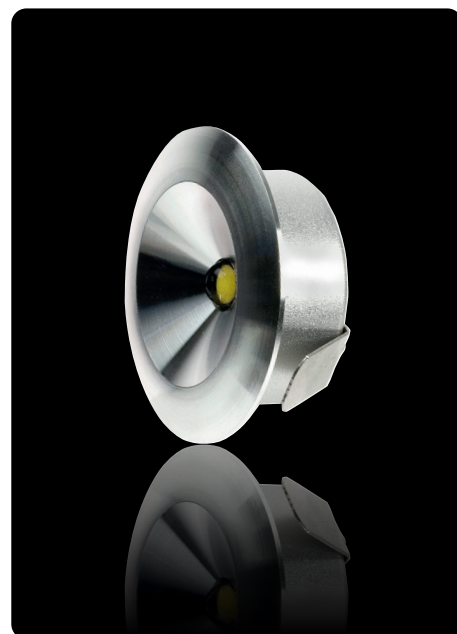

DESIGNLIGHT

SCANDINAVIAN AB

DOWNLIGHT

E-NR: 74 641 36

ART NR: Q-32A

EFFEKT POWER	MATERIAL MATERIAL	KELVIN KELVIN	ARMATURFÄRG ARMATURE COLOR	ANSLUTNING CONNECTION	TOTAL LUMEN	USEFUL LUMEN
1,2W	ALUMINIUM	3000K	ALUMINIUM	350MA	115LM	104LM

ROHS CE

- SNYGGT ACCENTLJUS
- STORT ANVÄNDINGSOMRÅDE

θav (50%) = 105°

Avstånd	Belysningsstyrka	Spridnings vinkel 105°	Diam.
0.50m	47.47lx 172.51lx		164.31cm
1.00m	11.87lx 43.13lx		328.61cm
1.50m	5.27lx 19.17lx		492.92cm
2.00m	2.967lx 10.78lx		657.23cm
3.00m	1.319lx 4.792lx		985.84cm

Avstånd Belysningsstyrka Spridnings vinkel 105° Diam.

1. Stäng av strömmen/Turn off the power

2. Borra hål i taket/Drill hole in ceiling

3. Anslut till LED-drivaren/Connect to LED driver

Mått/Dimension

Designlight Scandinavian AB
Q-32A