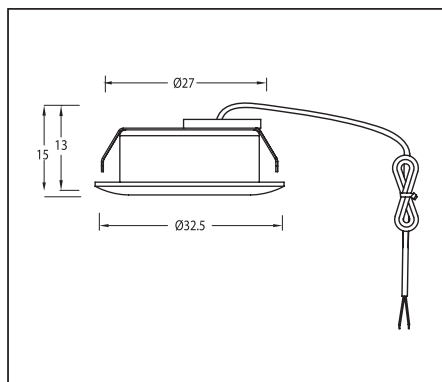

ROHS CE

- SNYGGT ACCENTLJUS
- STORT ANVÄNDINGSOMRÅDE

θav (50%) = 105°

Avstånd	Belysningsstyrka	Spridnings vinkel 105°	Diam.
0.50m	47.47lx 172.51lx		164.31cm
1.00m	11.87lx 43.13lx		328.61cm
1.50m	5.27lx 19.17lx		492.92cm
2.00m	2.967lx 10.78lx		657.23cm
3.00m	1.319lx 4.792lx		985.84cm

Avstånd Belysningsstyrka Spridnings vinkel 105° Diam.

1. Stäng av strömmen/Turn off the power

2. Borra hål i taket/Drill hole in ceiling

3. Anslut till LED-drivaren/Connect to LED driver

Mått/Dimension

Designlight Scandinavian AB
Q-32A