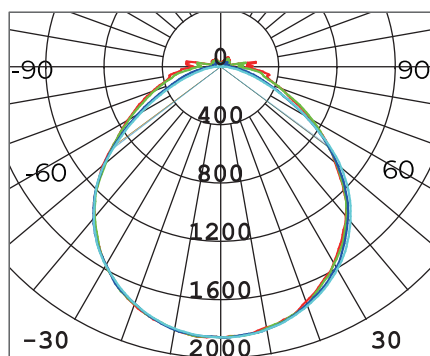

LUMEN KLAR

1650-3000LM

LUMEN FROSTAD FILM

1540-2800LM

125-0600

PRODUKTEN INNEHÅLLER
LJUSKÄLLA MED
ENERGIMÄRKNING
KLASS C (3000K)
KLASS B (4000K).

THIS PRODUCT CONTAINS
A LIGHT SOURCE OF
ENERGY EFFICIENCY
CLASS C (3000K)
CLASS B (4000K).

ANTAL ARMATURER PER SÄKRING

B10	B16	C10	C16
30	49	51	81

1.900K

STEARINLJUS
CANDLE

2.700-
3.000K

VARMVIT
WARM WHITE

4.000-
4.500K

NATURLIG VIT
NATURAL WHITE

4.800K

SOLLJUS
DIRECT SUN

5.000-
5.000K

VITT DAGSLJUS
DAY WHITE

7.000-
7.500K

KALLVIT
COOL WHITE

10.000K

BLÅ HIMMEL
BLUE SKY

LÄS MER OM VÅRA GARANTIVILLKOR PÅ WWW.DESIGNLIGHT.NU READ MORE ABOUT OUR WARRANTY CONDITIONS AT: WWW.DESIGNLIGHT.NU

DESIGNLIGHT
SCANDINAVIAN AB

DESIGNLIGHT SCANDINAVIAN AB · TOFFELVÄGEN 1 · SE-342 60 MOHEDA · SWEDEN
TELEFON/PHONE +46 (0)472-716 10 · INFO@DESIGNLIGHT.NU · WWW.DESIGNLIGHT.NU

SÄKERHET:

1. 1 Läs igenom hela manualen noggrant före installation.
2. 2 Försäkra dig om att spänningen är frånslagen före installation eller underhåll.
3. 3 Installation ska utföras av behörig elektriker.
4. 4 Ljuskälla och driver är utbytbara av behörig elektriker.

SAFETY:

1. 1 Read the entire manual carefully before installation.
2. 2 Make sure that the voltage is switched off before installation or maintenance.
3. 3 Installation must be performed by a qualified electrician.
4. 4 Light source and driver are replaceable by a qualified electrician.