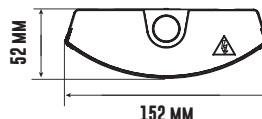

PRODUKTEN INNEHÅLLER
LJUSKÄLLA MED
ENERGIMÄRKNING
KLASS C (3000K)
KLASS B (4000K).

THIS PRODUCT CONTAINS
A LIGHT SOURCE OF
ENERGY EFFICIENCY
CLASS C (3000K)
CLASS B (4000K).

ANTAL ARMATURER PER SÄKRING

B10	B16	C10	C16
30	49	51	81