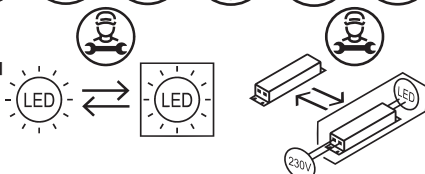

CE, RoHS  

 **LIFETIME**
L80B50: 118.000H

- 170LM/W
- LÄGBYGGD
- VALBAR EFFEKT OCH LJUSFLÖDE
- INKLUSIVE FROSTAD FILM
- ÖVERKOPPLINGSBAR

SWITCHABLE

11/13/16/20

WATT

SWITCHABLE

3000K