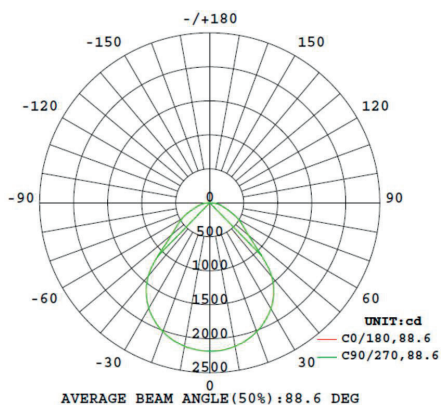

## LED-PANEL, FRAMY II

E-NR: 70 287 30

ART NR: LPFII-60x60MW4K

EFFEKT POWER	KELVIN KELVIN	ARMATURFÄRG LUMINAIRE COLOUR	TOTAL LUMEN	USEFUL LUMEN
30W 32W 34W 36W	4000K	VIT/WHITE RAL9003	4700LM	3120LM

ROHS CE

Designlight Scandinavian AB  
LPFII-60x60MW4K

A  
B  
C  
D  
E  
F  
G

**36**  
kWh/1000h

2019/2015

1.900K	2.700-3.000K	4.000-4.500K	4.800K	5.000-5.000K	7.000-7.500K	10.000K
STEARINLJUS CANDLE	VARMVIT WARM WHITE	NATURLIG VIT NATURAL WHITE	SOLLJUS DIRECT SUN	VITT DAGSLJUS DAY WHITE	KALLVIT COOL WHITE	BLÅ HIMMEL BLUE SKY