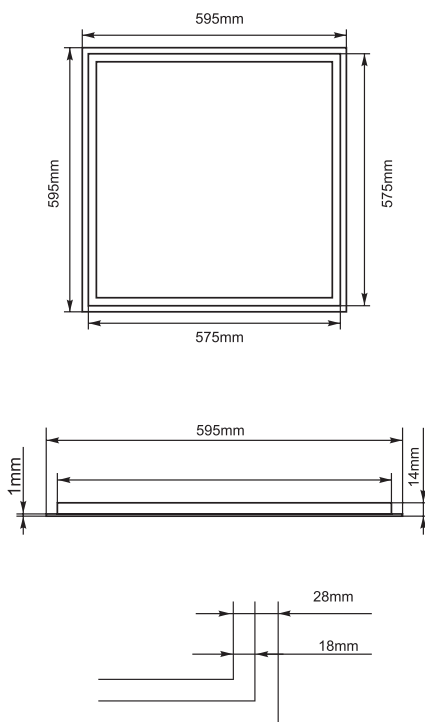

DESIGNLIGHT

SCANDINAVIAN AB

LED-PANEL, FRAMY II

E-NR: 70 287 30

ART NR: LPFII-60x60MW4K

EFFEKT POWER	KELVIN KELVIN	ARMATURFÄRG LUMINAIRE COLOUR	TOTAL LUMEN	USEFUL LUMEN
30W 32W 34W 36W	4000K	VIT/WHITE RAL9003	4700LM	3120LM

ROHS CE

LIFETIME
L70: 180.000H
L80: 113.000H

LIFETIME DRIVER
70.000H

- VALBAR EFFEKT
- DRIVDONET KOMPLETT MED 2 M SLADDSTÄLL
- ELEGANT VIT (RAL9003)
- LÄTTMONTERAD

LUMINOUS INTENSITY DISTRIBUTION DIAGRAM

Designlight Scandinavian AB
LPFII-60x60MW4K

A
B
C
D
E
F
G

36
kWh/1000h

2019/2015

1.900K	2.700-3.000K	4.000-4.500K	4.800K	5.000-5.000K	7.000-7.500K	10.000K
STEARINLJUS CANDLE	VARMVIT WARM WHITE	NATURLIG VIT NATURAL WHITE	SOLLJUS DIRECT SUN	VITT DAGSLJUS DAY WHITE	KALLVIT COOL WHITE	BLÅ HIMMEL BLUE SKY

LÄS MER OM VÅRA GARANTIVILLKOR PÅ WWW.DESIGNLIGHT.NU

READ MORE ABOUT OUR WARRANTY CONDITIONS AT: WWW.DESIGNLIGHT.NU

DESIGNLIGHT
SCANDINAVIAN AB

DESIGNLIGHT SCANDINAVIAN AB · TOFFELVÄGEN 1 · SE-342 60 MOHEDA · SWEDEN
TELEFON/PHONE +46 (0)472-716 10 · INFO@DESIGNLIGHT.NU · WWW.DESIGNLIGHT.NU

SAKERHET:

1. 1 Läs igenom hela manualen noggrant före installation.
2. 2 Försäkra dig om att spänningen är fränslagen före installation eller underhåll.

SAFETY:

1. 1 Read the entire manual carefully before installation.
2. 2 Make sure that the voltage is switched off before installation or maintenance.