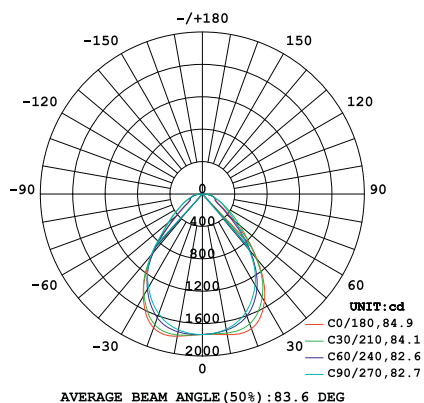

DESIGNLIGHT

SCANDINAVIAN AB

LED-PANEL, FRAMY

E-NR: 70 281 95

ART NR: LPF-60x60B4K

EFFEKT POWER	KELVIN KELVIN	ARMATURFÄRG LUMINAIRE COLOUR	LUMEN (LM) LUMEN (LM)
30W 32W 34W 36W	4000K	SVART/BLACK RAL9011	2500LM

ROHS CE

LIFETIME
L70: 180.000H
L80: 113.000H

LIFETIME DRIVER
70.000H

- VALBAR EFFEKT
- DRIVDONET KOMPLETT MED 2 M SLADDSTÄLL
- EFFEKTFULL BELYSNING SOM SYNS!
MODERNT OCH STILFULLT
- LÄTTMONTERAD

LUMINOUS INTENSITY DISTRIBUTION DIAGRAM

MÅTT MM				
595		595		
MIN. MM	MAX. MM	MIN. MM	MAX. MM	MIN. MM
594	596	594	596	14

ENERGY

Designlight Scandinavian AB
LPF-60x60B4K

A
B
C
D
E
F
G

36
kWh/1000h

2019/2015

1.900K	2.700-3.000K	4.000-4.500K	4.800K	5.000-5.000K	7.000-7.500K	10.000K
STEARINLJUS CANDLE	VARMVIT WARM WHITE	NATURLIG VIT NATURAL WHITE	SOLLJUS DIRECT SUN	VITT DAGSLJUS DAY WHITE	KALLVIT COOL WHITE	BLÅ HIMMEL BLUE SKY