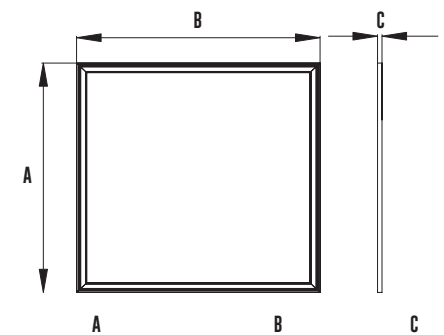

MÅTT MM				
595		595		
MIN. MM	MAX. MM	MIN. MM	MAX. MM	MIN. MM
594	596	594	596	14

ENERGY

Designlight Scandinavian AB
LPF-60x60B4K

A
B
C
D
E
F
G

36
kWh/1000h

2019/2015

1.900K	2.700-3.000K	4.000-4.500K	4.800K	5.000-5.000K	7.000-7.500K	10.000K
STEARINLJUS CANDLE	VARMVIT WARM WHITE	NATURLIG VIT NATURAL WHITE	SOLLJUS DIRECT SUN	VITT DAGSLJUS DAY WHITE	KALLVIT COOL WHITE	BLÅ HIMMEL BLUE SKY