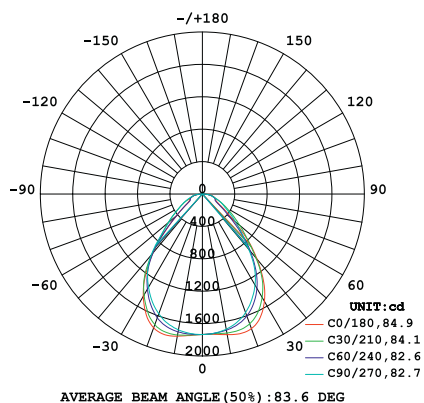

DESIGNLIGHT

SCANDINAVIAN AB

LED-PANEL, FRAMY

E-NR: 70 267 81

ART NR: LPF-60x60MW3K

EFFEKT POWER	KELVIN KELVIN	ARMATURFÄRG LUMINAIRE COLOUR	LUMEN (LM) LUMEN (LM)
30W 32W 34W 36W	3000K	VIT/WHITE RAL9003	3000LM (750MA) 3200LM (800MA) 3400LM (850MA) 3600LM (900MA)

LPF-60X60MW3K

MÅTT MM

595		595			
MIN. MM	MAX. MM	MIN. MM	MAX. MM	MIN. MM	
594	596	594	596	14	

PRODUKTEN INNEHÅLLER LJUSKÄLLA MED ENERGI MÄRKNING KLASS F.

SÄKERHET:

- 1 Läs igenom hela manualen noggrant före installation.
- 2 Försäkra dig om att spänningen är fränslagen före installation eller underhåll.