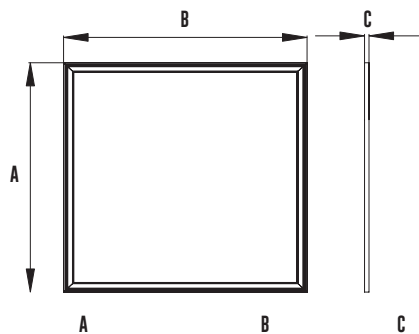

LPF-60X60MW3K

MÅTT MM

595		595			
MIN. MM	MAX. MM	MIN. MM	MAX. MM	MIN. MM	
594	596	594	596	14	

PRODUKTEN INNEHÅLLER LJUSKÄLLA MED ENERGI MÄRKNING KLASS F.

SÄKERHET:

- 1 Läs igenom hela manualen noggrant före installation.
- 2 Försäkra dig om att spänningen är fränslagen före installation eller underhåll.