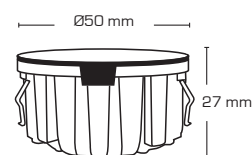

## Produktbeskrivning:

LED ljuskälla till Luna Low profile familjen.

Kan endast monteras i Luna Low profile.

Ra>90

### Teknisk data:

|                   |                     |
|-------------------|---------------------|
| Färgåtergivning:  | Ra>90               |
| Spridningsvinkel: | 1: 42°              |
| SDCM:             | <2                  |
| Socket:           | GU5,3               |
| Material:         | Aluminium           |
| Godkännanden:     | LVD, EMC, RoHS, CE  |
| Garanti:          | 2 års systemgaranti |

| Art.nr.: | EAN nr.:      | ENR:    | Mått:       | Kelvin: | Lumen: | Energiklass: |
|----------|---------------|---------|-------------|---------|--------|--------------|
| 12611    | 5713080126113 | 8245079 | Ø50 x 27 mm | 2700K   | 350 lm |              |
| 12612    | 5713080126120 | 8245080 | Ø50 x 27 mm | 3000K   | 370 lm |              |
| 12613    | 5713080126137 | 8245081 | Ø50 x 27 mm | 4000K   | 390 lm |              |