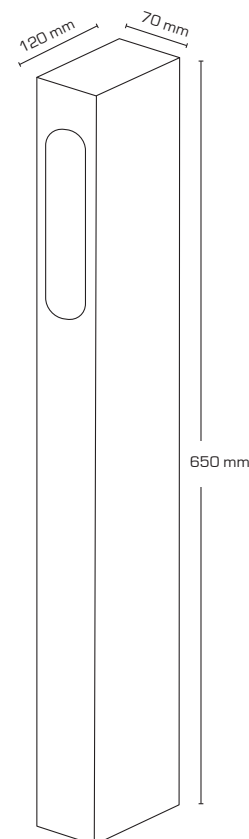

Produktbeskrivning:

Gaia är en enkel och stilren pollare med integrerad LED, som ger ett avbländat orienteringsljus.

Gaia är passande till stigområden, uppfarter mm.

Formspråket passar bl.a. till väggbelysningarna Esta, Lara och Noris.

Gaia är tillverkat i formgjuten aluminium och levereras i färgerna antracit eller svart, och är förberedd till vidarekoppling med 3G2,5 mm².

Levereras inkl. monteringssett för ingjutning i betong.

IP54

Teknisk data: