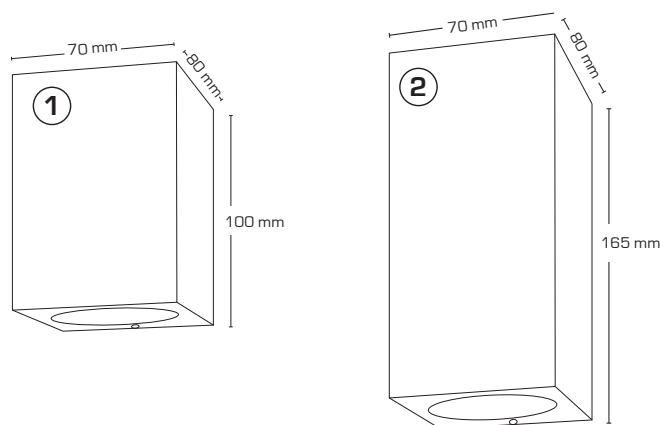

Armaturen är tillverkat i formgjuten aluminium och levereras i färgerna antracit eller svart, och är förberedd för vidarekoppling med 3G1,5 mm².

Levereras inkl. distansbrickor för installation med synlig kabel.

GU10 IP54

Teknisk data:	
Spänning:	220-240VAC 50 Hz
Godkänd ljuskälla:	1: Max. 1x5W LED (maxhöjd ljuskälla 60 mm) 2: Max. 2x5W LED (maxhöjd ljuskälla 60 mm)
Socket:	1: 1xGU10 2: 2xGU10
Skydd:	Klass I, IP54
Material:	Pulverlakerad aluminium
Vidarekoppling:	Ja (3G1,5 mm ²)
Godkännanden:	LVD, RoHS, CE
Garanti:	2 års systemgaranti

Ljufördelning

Ljufördelning

Art.nr.:	EAN nr.:	ENR:	Mått:	Färg:	Nr.:
13004	5713080130042	7703429	70 x 80 x 100 mm	Antracitgrå	1
13005	5713080130059	7703430	70 x 80 x 100 mm	Svart	1
13007	5713080130073	7703432	70 x 80 x 165 mm	Antracitgrå	2
13008	5713080130080	7703433	70 x 80 x 165 mm	Svart	2