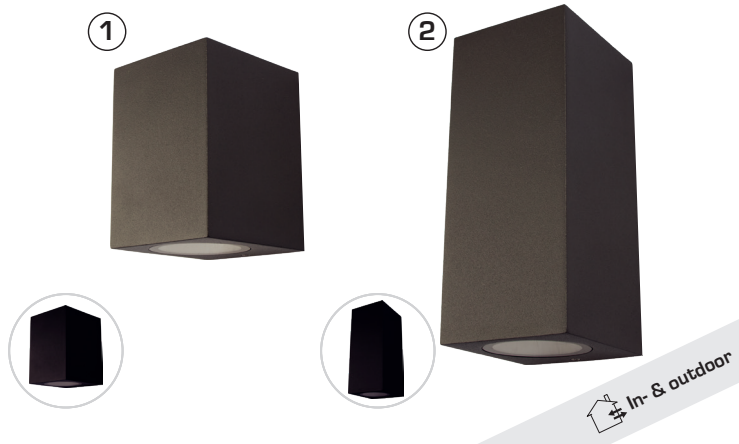

Produktbeskrivning:

Lara är en enkel och stilren vägglampasom lyser nedåt eller uppåt. Noris har både upp- och nedljus.

De kan användas både inom- och utomhus i bostäder, kontor, bostadsrättsföreningar, hotell mm.

Armaturen är tillverkat i formgjuten aluminium och levereras i färgerna antracit eller svart, och är förberedd för vidarekoppling med 3G1,5 mm².

Levereras inkl. distansbrickor för installation med synlig kabel.

GU10 IP54

Teknisk data:	
Spänning:	220-240VAC 50 Hz
Godkänd ljuskälla:	1: Max. 1x5W LED (maxhöjd ljuskälla 60 mm) 2: Max. 2x5W LED (maxhöjd ljuskälla 60 mm)
Socket:	1: 1xGU10 2: 2xGU10
Skydd:	Klass I, IP54
Material:	Pulverlakerad aluminium
Vidarekoppling:	Ja (3G1,5 mm²)
Godkännanden:	LVD, RoHS, CE
Garanti:	2 års systemgaranti