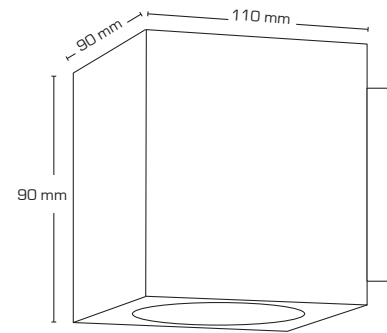

Produktbeskrivning:

Esta är en enkel och stilren vägglamp, med både upp- och nedljus.

Esta kan användas både inom- och utomhus i bostäder, kontor, bostadsrättsföreningar, hotell mm.

Esta är tillverkat i formgjuten aluminium och levereras i färgerna antracit eller svart, och är förberedd för vidarekoppling med 3G1,5 mm².

Täcklock medföljer för att kunna ändraljusspridningen på armaturen.

Levereras inkl. distansbrickor för installation med synlig kabel.

IP54

In- & outdoor

Ljusfördelning

| Teknisk data: | |
|-------------------|--|
| Spänning: | 220-240VAC 50 Hz |
| Systemeffekt: | 2x3W |
| Ljusintensitet: | Med täcklock (upp/ned) 70/125 lm Utan täcklock (upp/ned) 125/125 lm |
| Dimbar: | Nej |
| Färgåtergivning: | Ra>80 |
| Spridningsvinkel: | Med täcklock (upp/ned) 25°/80° Utan täcklock (upp/ned) 80°/80° |
| Skydd: | Klass I, IP54 |
| Material: | Pulverlakerad aluminium |
| Vidarekoppling: | Ja (3G1,5 mm ²) |
| Godkännanden: | LVD, EMC, RoHS, CE |
| Garanti: | 2 års systemgaranti |

| Art.nr.: | EAN nr.: | ENR: | Mått: | Kelvin: | Lumen: | Färg: | Energiklass: |
|----------|---------------|---------|------------------|---------|----------|-------------|--------------|
| 13001 | 5713080130011 | 7703426 | 90 x 90 x 110 mm | 3000K | 2x125 lm | Antracitgrå | G A G |
| 13002 | 5713080130028 | 7703427 | 90 x 90 x 110 mm | 3000K | 2x125 lm | Svart | G A G |