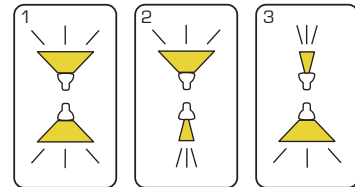

Produktbeskrivning:

Esta är en enkel och stilren vägglamp, med både upp- och nedljus.

Esta kan användas både inom- och utomhus i bostäder, kontor, bostadsrättsföreningar, hotell mm.

Esta är tillverkat i formgjuten aluminium och levereras i färgerna antracit eller svart, och är förberedd för vidarekoppling med 3G1,5 mm².

Täcklock medföljer för att kunna ändraljusspridningen på armaturen.

Levereras inkl. distansbrickor för installation med synlig kabel.

IP54

In- & outdoor

Ljusfördelning

| Teknisk data: | |
|-------------------|--|
| Spänning: | 220-240VAC 50 Hz |
| Systemeffekt: | 2x3W |
| Ljusintensitet: | Med täcklock (upp/ned) 70/125 lm Utan täcklock (upp/ned) 125/125 lm |
| Dimbar: | Nej |
| Färgåtergivning: | Ra>80 |
| Spridningsvinkel: | Med täcklock (upp/ned) 25°/80° Utan täcklock (upp/ned) 80°/80° |
| Skydd: | Klass I, IP54 |
| Material: | Pulverlakerad aluminium |
| Vidarekoppling: | Ja (3G1,5 mm ²) |
| Godkännanden: | LVD, EMC, RoHS, CE |
| Garanti: | 2 års systemgaranti |