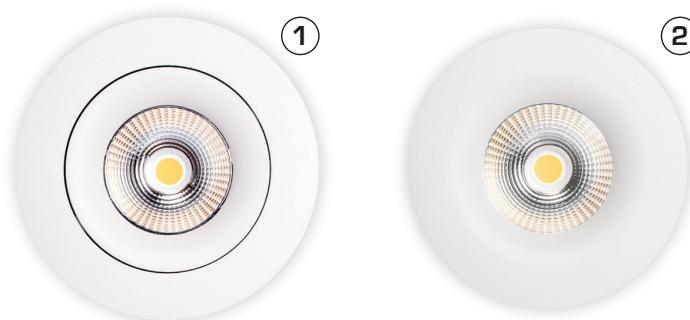

Produktbeskrivning:

Sabina Low profile är en innovativ, elegant LED downlight med högt ljusutbyte och hög färgåtergivning. Godkänd för installation direkt i isolering och brännbart material.

Minimal bländning tack vare den djupa placeringen av LED-chippet samt den avancerade reflektorn.

Lämplig för akustiktak.

Inbyggnadsdjup på endast 33 mm gör det möjligt att montera Sabina Low profile på de flesta ställen.

Drivdonet kan enkelt skiljas från armaturen, vilket kan vara till en fördel vid målararbete.

Montering möjlig med kabel eller 16 mm flexrör.

Teknisk data:

Spänning:	220-240VAC 50 Hz
Systemeffekt:	5,4W
Dimbar:	Ja, bakkant (se dimmerlista)
Färgåtergivning:	Ra>90
Spridningsvinkel:	38°
Ställbarhet:	1: 20° 2: 0°
SDCM:	<3
Skydd:	Klass II, SELV, IP44
Material:	Aluminium/Plast
Vidarekoppling:	Ja (3G1,5 mm ²)
Godkännanden:	LVD, EMC, RoHS, CE
Garanti:	2 års systemgaranti

Art.nr.:	EAN nr.:	ENR:	Inbyggn. diam.:	Ytterdiam.:	Kelvin:	Lumen:	Beskrivning:	Nr.:	Energiklass:
10301	5713080103015	7474197	Ø82-86 mm	Ø95 mm	2700K	400 lm	-	1	F A G
10304	5713080103046	7474198	Ø82-86 mm	Ø95 mm	3000K	440 lm	-	1	F A G
10307	5713080103077	7475319	Ø82-86 mm	Ø95 mm	4000K	480 lm	-	1	F A G
10321	5713080103213	7474439	Ø75 mm	Ø88 mm	2700K	375 lm	Fixed	2	G A G
10324	5713080103244	7474445	Ø75 mm	Ø88 mm	3000K	400 lm	Fixed	2	F A G