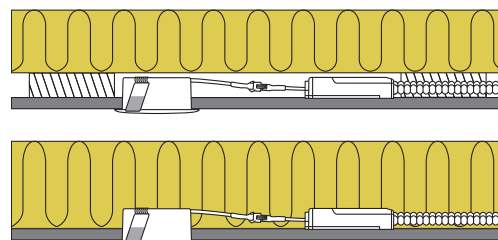

Produktbeskrivning:

Sabina Low profile är en innovativ, elegant LED downlight med högt ljusutbyte och hög färgåtergivning. Godkänd för installation direkt i isolering och brännbart material.

Minimal bländning tack vare den djupa placeringen av LED-chippet samt den avancerade reflektorn.

Lämplig för akustiktak.

Inbyggnadsdjup på endast 33 mm gör det möjligt att montera Sabina Low profile på de flesta ställen.

Drivdonet kan enkelt skiljas från armaturen, vilket kan vara till en fördel vid målararbete.

Montering möjlig med kabel eller 16 mm flexrör.

Teknisk data:

Spänning:	220-240VAC 50 Hz
Systemeffekt:	5,4W
Dimbar:	Ja, bakkant (se dimmerlista)
Färgåtergivning:	Ra>90
Spridningsvinkel:	38°
Ställbarhet:	1: 20° 2: 0°
SDCM:	<3
Skydd:	Klass II, SELV, IP44
Material:	Aluminium/Plast
Vidarekoppling:	Ja (3G1,5 mm ²)
Godkännanden:	LVD, EMC, RoHS, CE
Garanti:	2 års systemgaranti

Art.nr.:	EAN nr.:	ENR:	Inbyggn. diam.:	Ytterdiam.:	Kelvin:	Lumen:	Beskrivning:	Nr.:	Energiklass:
10301	5713080103015	7474197	Ø82-86 mm	Ø95 mm	2700K	400 lm	-	1	F A G
10304	5713080103046	7474198	Ø82-86 mm	Ø95 mm	3000K	440 lm	-	1	F A G
10307	5713080103077	7475319	Ø82-86 mm	Ø95 mm	4000K	480 lm	-	1	F A G
10321	5713080103213	7474439	Ø75 mm	Ø88 mm	2700K	375 lm	Fixed	2	G A G
10324	5713080103244	7474445	Ø75 mm	Ø88 mm	3000K	400 lm	Fixed	2	F A G