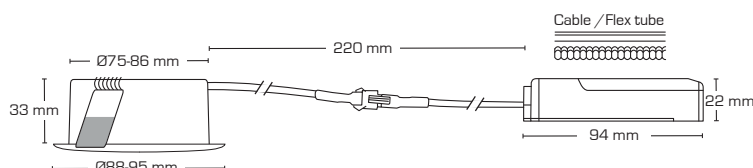

Produktbeskrivning:

Sabina Low profile är en innovativ, elegant LED downlight med högt ljusutbyte och hög färgåtergivning. Godkänd för installation direkt i isolering och brännbart material.

Minimal bländning tack vare den djupa placeringen av LED-chippet samt den avancerade reflektorn.

Lämplig för akustiktak.

Inbyggnadsdjup på endast 33 mm gör det möjligt att montera Sabina Low profile på de flesta ställen.

Drivdonet kan enkelt skiljas från armaturen, vilket kan vara till en fördel vid målararbete.

Montering möjlig med kabel eller 16 mm flexrör.

Teknisk data:

Spänning:	220-240VAC 50 Hz
Systemeffekt:	5,4W
Dimbar:	Ja, bakkant (se dimmerlista)
Färgåtergivning:	Ra>90
Spridningsvinkel:	38°
Ställbarhet:	1: 20° 2: 0°
SDCM:	<3
Skydd:	Klass II, SELV, IP44
Material:	Aluminium/Plast
Vidarekoppling:	Ja (3G1,5 mm ²)
Godkännanden:	LVD, EMC, RoHS, CE
Garanti:	2 års systemgaranti

Art.nr.:	EAN nr.:	ENR:	Inbyggn. diam.:	Ytterdiam.:	Kelvin:	Lumen:	Beskrivning:	Nr.:	Energiklass:
10301	5713080103015	7474197	Ø82-86 mm	Ø95 mm	2700K	400 lm	-	1	F A G
10304	5713080103046	7474198	Ø82-86 mm	Ø95 mm	3000K	440 lm	-	1	F A G
10307	5713080103077	7475319	Ø82-86 mm	Ø95 mm	4000K	480 lm	-	1	F A G
10321	5713080103213	7474439	Ø75 mm	Ø88 mm	2700K	375 lm	Fixed	2	G A G
10324	5713080103244	7474445	Ø75 mm	Ø88 mm	3000K	400 lm	Fixed	2	F A G