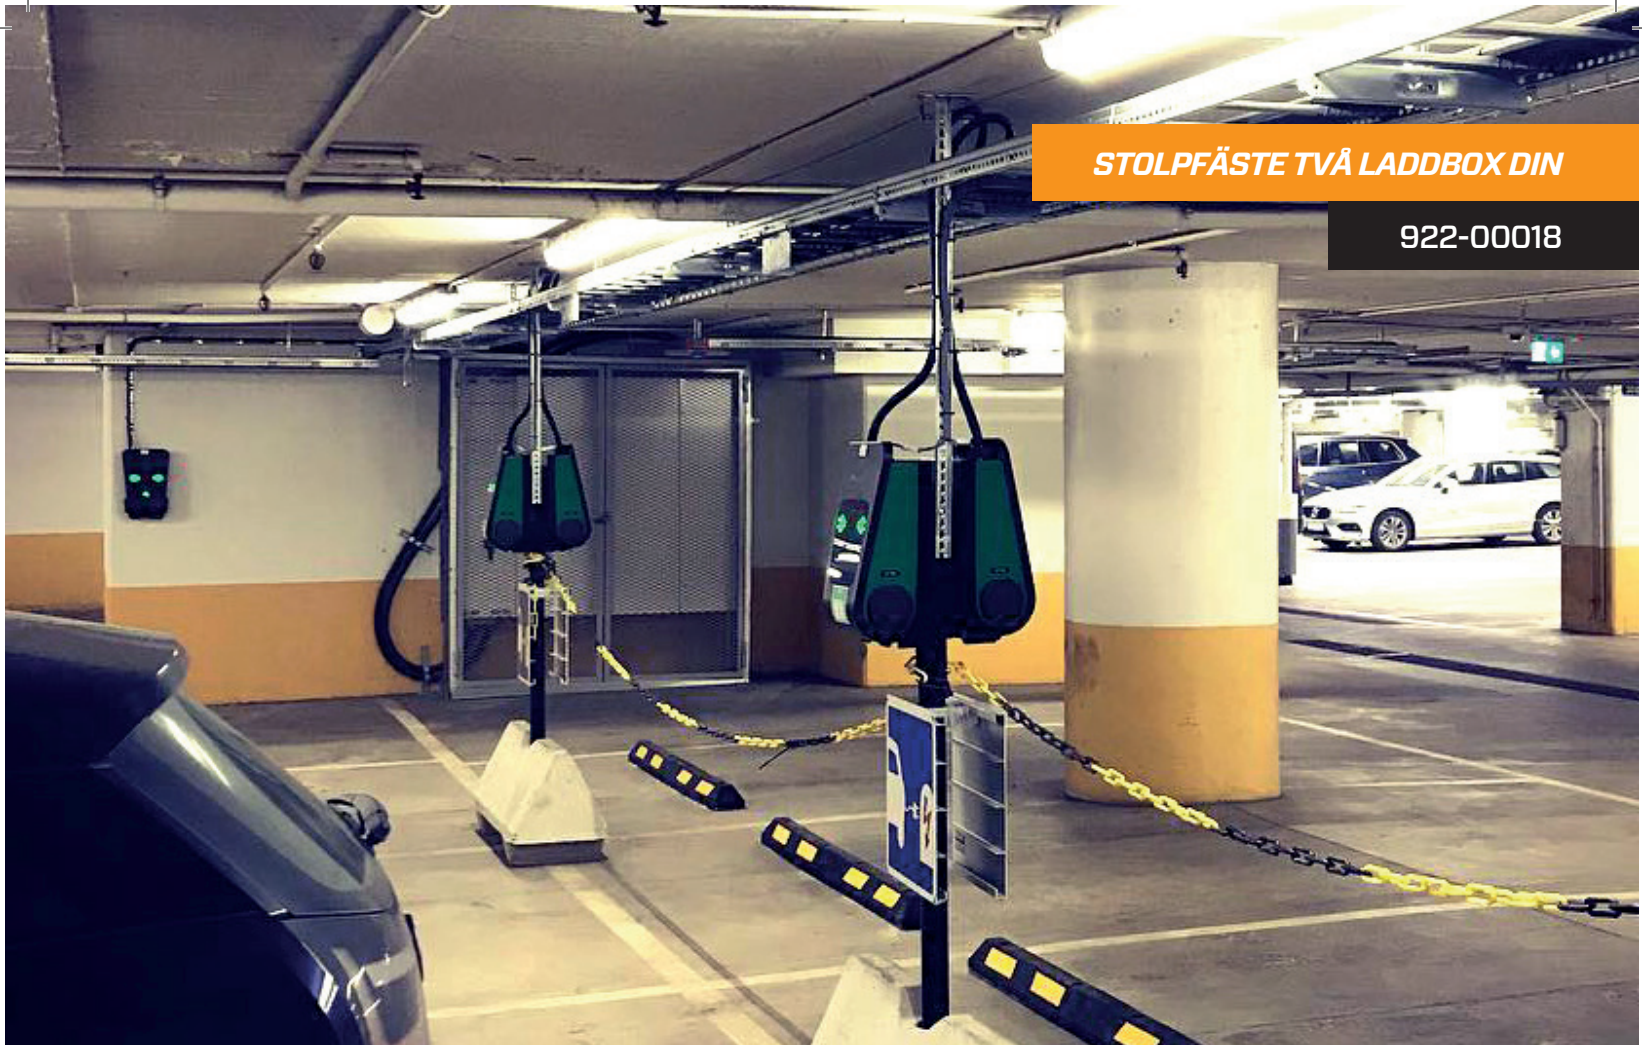

STOLPFÄSTE TVÅ LADDBOX DIN

922-00018

STOLPFÄSTE TVÅ LADDBOX DIN

Stolpfäste som passar CHARGESTORM® CONNECTED, möjliggör stolpmontering av laddbox. Stolpfästet installeras mot ett befintligt 60mm stolprör eller köps till via CTEK E-Mobility. Laddboxen monteras mot stolpfästet med fyra stycken medföljande bultar. Stolpfästet fästes mot ett 60mm stolprör med tre stycken medföljande bultar.

Detta fäste har plats för två stycken laddboxar "back to back", fästet har även en intern DIN-skena vilket gör att matning och nätverk kan sys inne i stolpfästet. Plint mot DIN-skenan ingår ej.

| | |
|-------------|---------------------|
| MATERIAL | Stål |
| MÅTT | 54x24x31 cm (HxBxD) |
| VIKT | 7,5 kg |
| FÄRG | Svartlackerat |
| STANDARD | För 60mm rör |
| ART. NUMMER | 922-00018 |
| E-NUMMER | 24 800 27 |