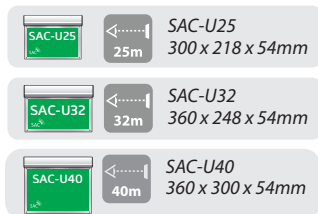

Nödbelysningsarmatur LED 25m / 32m / 40m
SAC-U25, -U32 och -U40 är en enkel- /dubbelsidig hänvisningsarmatur med starka lysdioder och lång brinntid. Låg energiförbrukning, låga underhållskostnader och lång livslängd kombinerat med ett självtestande system och en tillförlitlig teknik gör armaturen till ett val för enkelhet, säkerhet och framtid. Uppfyller kraven enligt EN 60598-2-22.

Att beställa en hänvisningsarmatur har aldrig varit enklare! Allt du behöver ingår:

SAC-U40 med flaggfäste

- Medföljer utbytbara piktogram för de vanligaste utföranden (Pil höger, vänster och ner)
- Kan monteras på tak, vägg, sida s.k. flaggmontering (medföljer)
- Övervakad med ett självtestande system
- Aluminiumhus och akrylglas
- Inbyggd batteri backup (upp till 3 tim nöddrift)
- Permanentdrift eller nöddrift
- Tillbehör: **Takpendelupphängning** justerbar 1,5m samt **Bollskydd**.