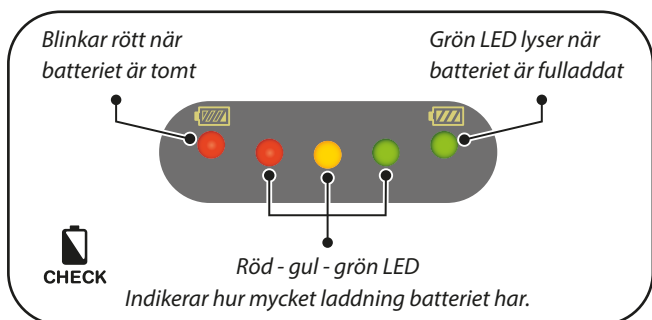

MÅTT

LEDAT STRÅLKASTARHUVUD

Strålkastarhuvudet är ledat och går att rikta uppåt och nedåt 20° - 90°

LADDINDIKERING

OMKOPPLARE FÖR FUNKTION

SAC Nordic AB • Prästtorpsvägen 16 • S-341 51 Lagan • SWEDEN • www.sacnordic.com