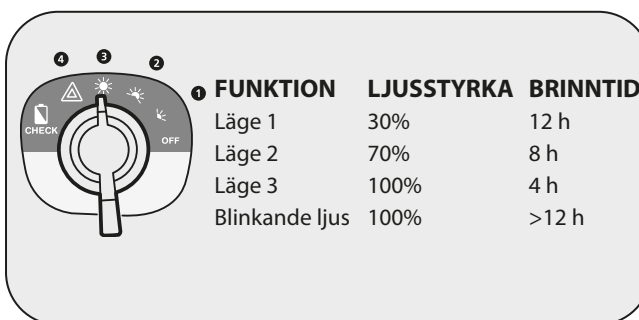

MÅTT

LEDAT STRÅLKASTARHUVUD

Strålkastarhuvudet är ledat och går att rikta uppåt och nedåt 20° - 90°

LADDINDIKERING

OMKOPPLARE FÖR FUNKTION

SAC Nordic AB • Prästtorpsvägen 16 • S-341 51 Lagan • SWEDEN • www.sacnordic.com