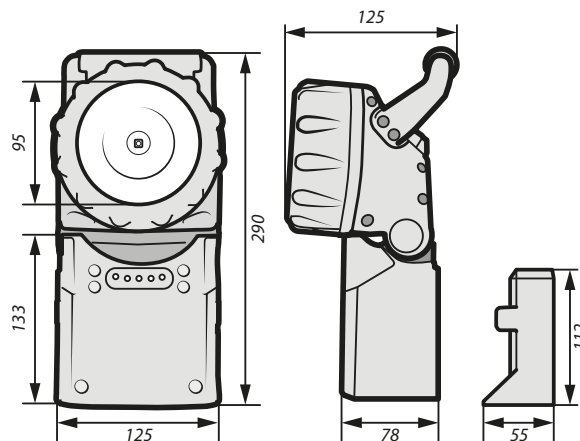

HANDLAMPA MED NÖDLJUSFUNKTION

SAC-HL85 Li-LED

SPECIFIKATIONER

Specifikationer	Handlampa SAC-HL85 Li-LED
Strömförsörjning	7,4V, 2200 mAh Li-ion batteri
Ljuskälla	Cree LED
Strömförbrukning (max.)	3 W
Ljusflöde (max.)	225 lm
Räckvidd	ca 300m
Färgtemperatur	6200 K
Livsläng LED	ca 50000 h
Ljuslägen	1: 30% 2: 70% 3: 100% 4: Blink
Belysningslängd	4 - 8 - 12 h
Spridningsvinkel	20°
Vinkel lamphuvud	20° - 90°
Nödljus	ja
Urladdningsskydd	ja (Batterispänning < 6.0V)
Överladdningsskydd	ja (Batterispänning > 8.5V)
Uppladdningstid	ca 5h
Kapslingsklass	IP 44 (lampan) IP20 (Laddstation)
Skyddsklass	III
Temperaturområde	-10 °C till +50 °C
Material	Plast (Polykarbonat)
Färg	Svart
Mått	Lampa: 290 x 125 x 125 mm Väggmontering: 132 x 112 x 55 mm
Vikt	1580 g (Lampa) 134 g (Laddstation)

MÅTT