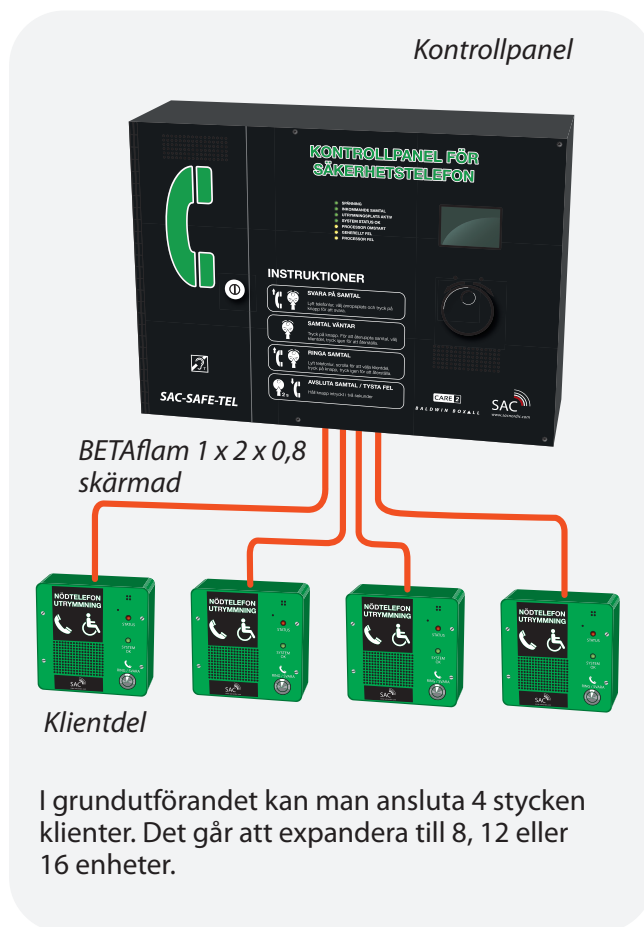

TVÅVÄGSKOMMUNIKATION

SAC-SAFE-TEL

KONTROLLPANEL

Kommunikationssystem via nödtelefon för funktionshindrade eller samlingsplats för evakuering. Systemet är uppbyggt av en kontrollenhet och ett antal klientdelar. I grundutförandet kan man ansluta 4 stycken klienter. Det går att expandera till 8, 12 eller 16 enheter. För större system utökar man med en nätverksexpansions-panel. På kontrollpanelen sitter en display och ett navigationshjul/knapp för val och för att bekräfta. LED indikeringar visar status. Själva telefonluren är placerad i ett låsbart skåp. Kabel mellan kontrollpanel och klienter rekommenderar vi BETAflam 1 x 2 x 0,8 skärmad (700208).

- Systemet är övervakat
- 230V AC
- Batteri och laddare ingår
- Strömförbrukning 75VA + ca 50mA/per klientdel
- 4-vägs manöverpanel.
- Expanderbar
- Potentialfria kontakter
- SD minneskort (SDSC)
- Mikrofonen är monterad i låsbart skåp.

Med reservation för eventuella ändringar

SAC Nordic AB • Prästtorpsvägen 16 • S-341 51 Lagan • SWEDEN • www.sacnordic.com

Safe Security Solutions

TVÅVÄGSKOMMUNIKATION

SAC-SAFE-TEL

KLIENTDEL

Den här boxen finns i två varianter en grön och en i rostfritt. Den kan placeras inne på en toalett för funktionshindrade eller på en samlingsplats för evakuering. På fronten sitter en knapp för nödsamtal, högtalare, mikrofon samt status-LED.

- Robust metallchassi
- Metallknapp
- Högtalare
- Mikrofon
- Status LED
- Infällnadsram som tillbehör

SAC-SAFE-TEL
C2RRG

SAC-SAFE-TEL
C2RRS

Art.nr	E-nummer	Modell	Beskrivning	Mått i mm	Vikt
753425	62 210 76	SAC-SAFE-TELC2RRG	Klientdel grön	134 x 134 x 44mm	750g
753426	62 210 77	SAC-SAFE-TEL C2RRS	Klientdel rostfritt	134 x 134 x 44mm	750g
753427	62 210 78	SAC-SAFE-TEL BVCRMGRN	Infällnadsram grön C2RRG	155 x 155 x 1,5 mm	100g
753428	62 210 79	SAC-SAFE-TEL BVCRMSS	Infällnadsram rostfri C2RRS	155 x 155 x 1,5 mm	100g