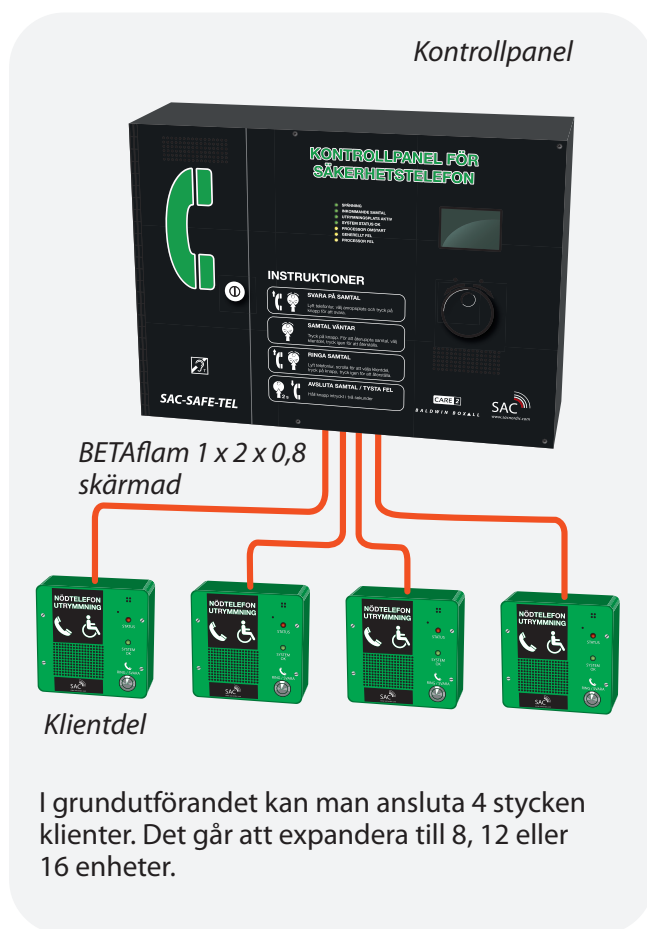

TVÅVÄGSKOMMUNIKATION

SAC-SAFE-TEL

KONTROLLPANEL

Kommunikationssystem via nödtelefon för funktionshindrade eller samlingsplats för evakuering. Systemet är uppbyggt av en kontrollenhet och ett antal klientdelar. I grundutförandet kan man ansluta 4 stycken klienter. Det går att expandera till 8, 12 eller 16 enheter. För större system utökar man med en nätverksexpansions-panel. På kontrollpanelen sitter en display och ett navigationshjul/knapp för val och för att bekräfta. LED indikeringar visar status. Själva telefonluren är placerad i ett låsbart skåp. Kabel mellan kontrollpanel och klienter rekommenderar vi BETAflam 1 x 2 x 0,8 skärmad (700208).

- Systemet är övervakat
- 230V AC
- Batteri och laddare ingår
- Strömförbrukning 75VA + ca 50mA/per klientdel
- 4-vägs manöverpanel.
- Expanderbar
- Potentialfria kontakter
- SD minneskort (SDSC)
- Mikrofonen är monterad i låsbart skåp.

SAC-SAFE-TEL
C2CB4

SAC-SAFE-TEL
C2CEK4

SAC-SAFE-TEL
C2RRG

Art.nr	E-nummer	Modell	Beskrivning	Mått i mm	Vikt
753420	62 210 73	SAC-SAFE-TEL C2CB4	Kontrollpanel	430 x 310 x 130mm	14kg
753421	62 210 74	SAC-SAFE-TEL C2CEK4	4-way expand	-	-
753422	62 210 75	SAC-SAFE-TEL C2CBZ	Infällnadsram	-	-

Med reservation för eventuella ändringar

SAC Nordic AB • Prästtorpsvägen 16 • S-341 51 Lagan • SWEDEN • www.sacnordic.com

Safe Security Solutions

TVÅVÄGSKOMMUNIKATION

SAC-SAFE-TEL

KLIENTDEL

Den här boxen finns i två varianter en grön och en i rostfritt. Den kan placeras inne på en toalett för funktionshindrade eller på en samlingsplats för evakuering. På fronten sitter en knapp för nödsamtal, högtalare, mikrofon samt status-LED.