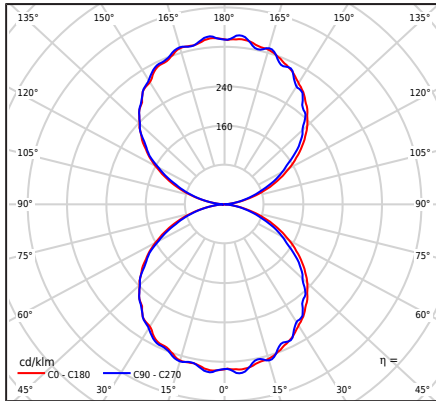

## Allmän information

Typ armatur	Väggarmatur
Material	Pulverlackerad aluminium
Diffuser/Avskärmning:	Polykarbonat med optisk struktur, UV stabiliserat
Typ ljuskälla	LED modul + driver
Ljusstyrning	Bakkantsdimmer
Förpackning mått [cm]	34,5x15x17
4xLED moduler	Philips Strip OC 0.5ft 550lm 8xx FC LV5 (Produktblad)
Drivdon	Philips Xitanium 14W 0,35A 40V TE SC 230V (Produktblad)
Led modul effekt	11,6 W
Armatur effekt	13,7 W
Lumen modul	2043lm
Lumen ut	1280lm
Led modul effekt	176,1lm/W
Armaturens effekt	93,4lm/W
Färgtemperatur	3000K
Färgbeständighet (McAdam ellipse)	SDCM3
Färgtolkningsindex (CRI/Ra)	80
Nominell livstid L70/B50 vid 25°C	>70 000h
LED-fotobiologiskt hot	RG0 or RG1
Energieffektivitetsindex (EEI)	<b>A++</b>
Effektfaktor	PF > 0,95
THD-faktor	< 20%
Ta nominel:	+25°C
Inrush current	1,87A/48µs