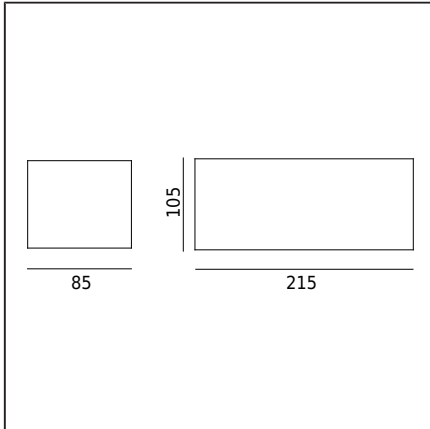

### Allmän information

Typ armatur	Väggarmatur
Material	Kropp - galvaniserad stål
Diffuser/Avskärmning:	Polykarbonat med optisk struktur, UV stabiliserat
Andra material	Bakplatta - Aluminium
Typ ljuskälla	E27
Förpackning mått [cm]	24x12x9,5
E27	QA55 / LED A55..60
Led modul effekt	max 46W / LED 9W
Energieffektivitetsindex (EEI)	<b>A+</b> <b>D</b>
Ta nominal:	+25°C