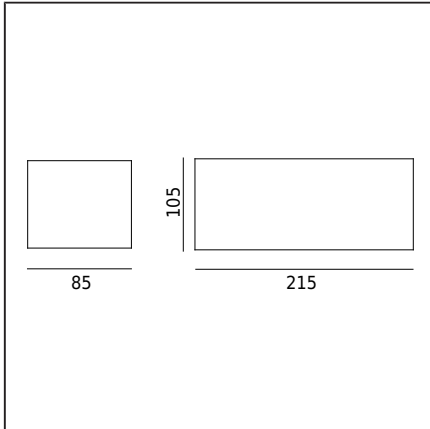

Art	E-nr	Färg	RAL
1702GA	7703530	GALVANISERAT STÅL	-

Allmän information

Typ armatur	Väggarmatur
Material	Kropp - galvaniserad stål
Diffuser/Avskärmning:	Polykarbonat med optisk struktur, UV stabiliserat
Andra material	Bakplatta - Aluminium
Typ ljuskälla	E27
Netto / Bruttovikt armatur	1,45kg / 1,6kg
Förpackning mått [cm]	24x12x9,5
E27	QA55 / LED A55..60
Led modul effekt	max 46W / LED 9W
Energieffektivitetsindex (EEI)	A+ D
Ta nominel:	+25°C