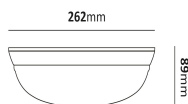

Ljusbild och måttskiss