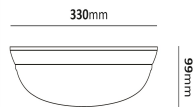

Ljusbild och måttskiss