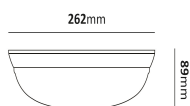

Ljusbild och måttskiss