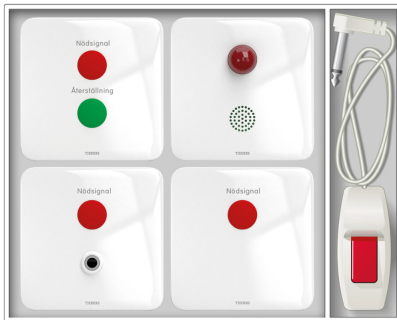

## Nödlarm RWC paket

Art.Nr: 03010008C

E-Nr: 5500546

### Produktinformation

Larm för Toaletter och RWC med lokal indikering och möjlighet att koppla vidare för central larmvisning.

Larm för Toaletter och RWC med lokal indikering och möjlighet att koppla vidare för central larmvisning.

### Teknisk beskrivning

Larm aktiveras via funktionsknapp Nödsignal på Återställningsapparat eller på någon av anropsapparaterna. Vid larm aktiveras indikeringstablåns akustiska och optiska indikering, även kvitteringsdioden i Återställningsapparat och anropsapparaterna. Larm återställs via funktionsknapp Återställning eller via den externa Återställningsingången. Larm kan vidarekopplas från reläutgången i ÅterställningsEnheten.