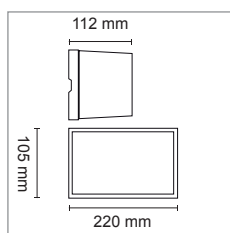

zelo(r)ra

Teknisk beskrivning

Ljuskälla	Integrerad LED
Ra	>80
SDCM	3
Lumen/Watt	72
Livslängd	50 000h L70/B50
Spänning	220-240V 50/60Hz
Isolationsklass	Klass I (1)
Kapslingsklass	IP55
IK-klass	08
Energiklass	A+
Material stomme	Aluminium, gjuten, pulverlackerad
LED-drivdon	Integrerat LED-drivdon
Vikt	1,5 kg
Färg	Svart (RAL 9004)

Case 4W

Case 4W finns i tre versioner, standard dimbar, standard med 2 uttag 16A dimbar och med skymningsrelä (ej dimbar). Case 4W är utvecklad för att klara nya Breeam energi/komfort certifieringarna - hög effektivitet lm/W och inget ljus över horisontalplanet för att undvika ljusföroreningar.

E-nr	Benämning	Färg	Effekt W	Lumen	Färgtemp.	Dimbar	BxHxD
77 046 62	Case 1x4W 3K	Svart	1x4W	315 lm	3000K	Ja	105x220x112 mm
77 046 63	Case 1x4W 3K 2UT	Svart	1x4W	315 lm	3000K	Ja	105x220x112 mm
77 046 64	Case 1x4W 3K Skymningsrelä	Svart	1x4W	315 lm	3000K	Nej	105x220x112 mm

Måttskiss

Väggdistans

Ljusteckning