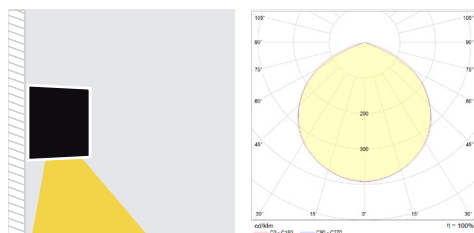

Case 1x4W.

Väggdistans

Ljusteckning

Case 1x4W.