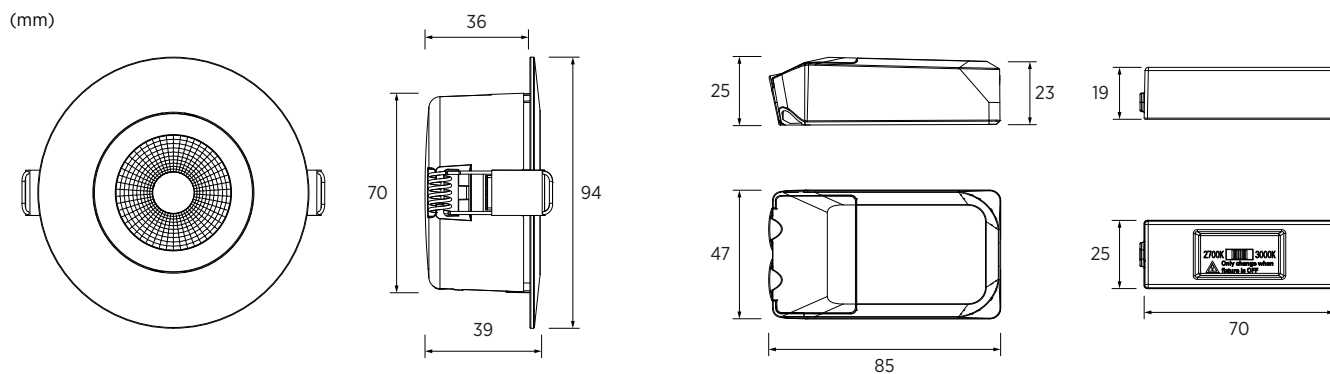

Avsäkringstabell

Säkringsstorlek	B10	B16	C10	C16
Max antal/säkring	90	145	90	145
Startström	3A/100µs			

Måttskisser