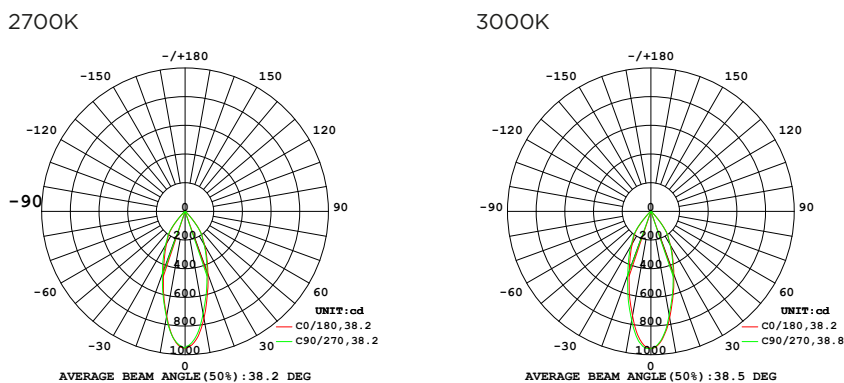

Ljusdiagram