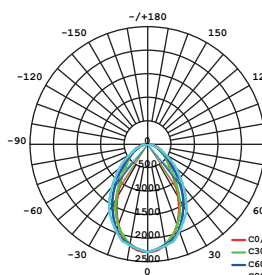

Ljusdiagram

Nummer: 70 152 52
Benämning: LED-panel 30W Opal 3000K

Nummer: 70 152 54
Benämning: LED-panel 40W Opal 3000K

Nummer: 70 152 56
Benämning: LED-panel 40W Opal 4000K

Avstånd Belysningsstyrka Spridningsvinkel 65.64° Diameter (m)

Avstånd Belysningsstyrka Spridningsvinkel 65.68° Diameter (m)

Avstånd Belysningsstyrka Spridningsvinkel 66.38° Diameter (m)

Genomsnittlig spridningsvinkel (50%): 72.7°

Genomsnittlig spridningsvinkel (50%): 72.8°