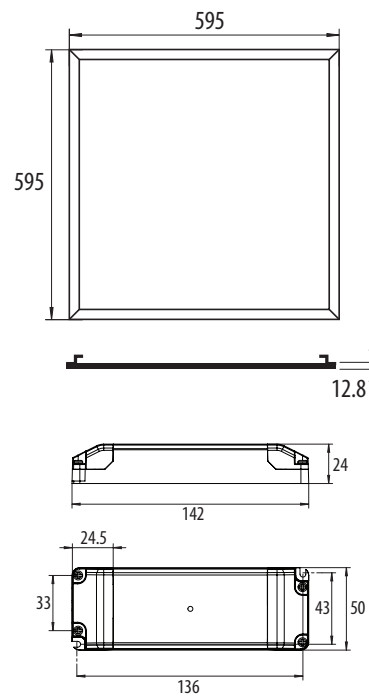

Ljusdiagram

Nummer: 70 152 52
Benämning: LED-panel 30W Opal 3000K

Nummer: 70 152 54
Benämning: LED-panel 40W Opal 3000K

Nummer: 70 152 56
Benämning: LED-panel 40W Opal 4000K

Avstånd Belysningsstyrka Spridningsvinkel 65.64° Diameter (m)

Avstånd Belysningsstyrka Spridningsvinkel 65.68° Diameter (m)

Avstånd Belysningsstyrka Spridningsvinkel 66.38° Diameter (m)

Genomsnittlig spridningsvinkel (50%): 72.7°

Genomsnittlig spridningsvinkel (50%): 72.8°

Genomsnittlig spridningsvinkel (50%): 72.7°

Måttskiss

Tillbehör:

Montagebox (70 115 86) för utvändigt montage av Zebra LED-panel. Lågbyggande monterageram i 2-delar, bakstycke och frontram. Bakstycke monteras dikt tak och drivdonet ansluts till nätspänning och eventuell styrning. Frontramen hängs på bakstycket, LED-panelen läggs i ramen och viks upp mot taket. Sedan låses ramen med 2st medföljande skruv. Pulverlackerad sidenmatt vit finish.