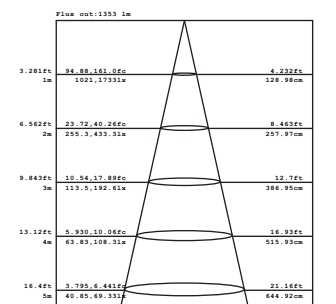

Avstånd Belysningsstyrka Spridningsvinkel 65.64° Diameter (m)

Ljusdiagram

Nummer: 70 152 52
Benämning: LED-panel 30W Opal 3000K