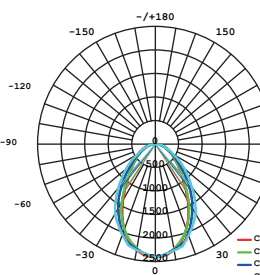

Ljusdiagram

Nummer: 70 152 52
Benämning: LED-panel 30W Opal 3000K

Nummer: 70 152 54
Benämning: LED-panel 40W Opal 3000K

Nummer: 70 152 56
Benämning: LED-panel 40W Opal 4000K

Avstånd Belysningsstyrka Spridningsvinkel 65.64° Diameter (m)

Avstånd Belysningsstyrka Spridningsvinkel 65.68° Diameter (m)

Avstånd Belysningsstyrka Spridningsvinkel 66.38° Diameter (m)

Genomsnittlig spridningsvinkel (50%): 72.7°

Genomsnittlig spridningsvinkel (50%): 72.8°