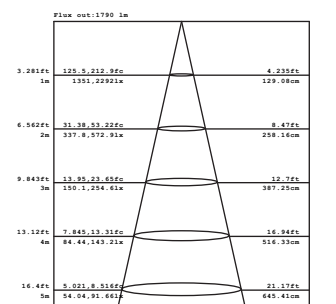

Ljusdiagram

Nummer: 70 152 52
Benämning: LED-panel 30W Opal 3000K

Nummer: 70 152 54
Benämning: LED-panel 40W Opal 3000K

Nummer: 70 152 56
Benämning: LED-panel 40W Opal 4000K

Avstånd Belysningsstyrka Spridningsvinkel 65.64° Diameter (m)

Avstånd Belysningsstyrka Spridningsvinkel 65.68° Diameter (m)

Avstånd Belysningsstyrka Spridningsvinkel 66.38° Diameter (m)

Genomsnittlig spridningsvinkel (50%): 72.7°

Genomsnittlig spridningsvinkel (50%): 72.8°