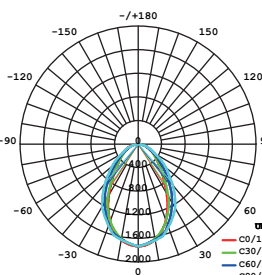

Ljusdiagram

Nummer: 70 152 52
Benämning: LED-panel 30W Opal 3000K

Nummer: 70 152 54
Benämning: LED-panel 40W Opal 3000K

Nummer: 70 152 56
Benämning: LED-panel 40W Opal 4000K

Avstånd Belysningsstyrka Spridningsvinkel 65.64° Diameter (m)

Avstånd Belysningsstyrka Spridningsvinkel 65.68° Diameter (m)

Avstånd Belysningsstyrka Spridningsvinkel 66.38° Diameter (m)

Genomsnittlig spridningsvinkel (50%): 72.7°

Genomsnittlig spridningsvinkel (50%): 72.8°