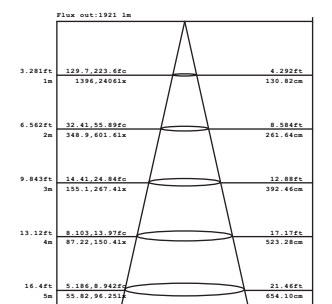

Ljusdiagram

Nummer: 70 152 52
Benämning: LED-panel 30W Opal 3000K

Nummer: 70 152 54
Benämning: LED-panel 40W Opal 3000K

Nummer: 70 152 56
Benämning: LED-panel 40W Opal 4000K

Avstånd Belysningsstyrka Spridningsvinkel 65.64° Diameter (m)

Avstånd Belysningsstyrka Spridningsvinkel 65.68° Diameter (m)

Avstånd Belysningsstyrka Spridningsvinkel 66.38° Diameter (m)

Genomsnittlig spridningsvinkel (50%): 72.7°

Genomsnittlig spridningsvinkel (50%): 72.8°