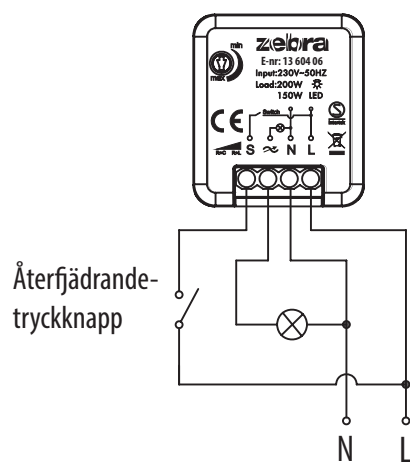

Dimmern återgår alltid till föregående dimringsnivå, både vid tänd/släck och spänningsbortfall.

Dimmernivån justeras med potentiometern på framsidan av dimmern. Inget krav på minimilast. Nolla krävs.

Nummer	Benämning	D x H
13 604 06	Dosdimmer Zmidig 200W	45 x 40 x 20mm

Måttskiss

Kopplingsschema

Max 15m ledningslängd från tryckknapp till sista dimmer.