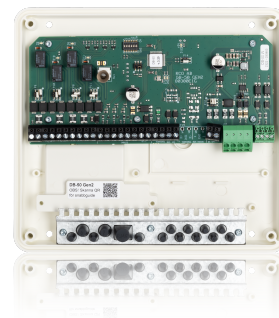

DB-50W Gen2 För Wiegandterminal

Artikelnummer 20080306, E-nummer 5872027

Dörrcentral för Wiegand terminaler.

DB-50 Wiegand Gen2 har 4 ingångar och 4 utgångar.

Används för att ansluta wiegand-terminaler, ellås, öppnknapp, dörravkänning, dörrautomatik, hisstyrning och andra eventuella tillbehör.

Ansluts mot UC-50 via lokalbuss RS-485.

VIKTIGT! För att DB-50W Gen2 ska kunna användas krävs R-CARD M5 version 5.49.4 eller senare.

Mått (BxHxD)	201x181x50 mm
Strömförbrukning	Min 10mA - Max 64mA
Kommunikation	UC via RS-485 Läsare via TB-485 eller I2C
Temperaturområde	+5°C till +40°C