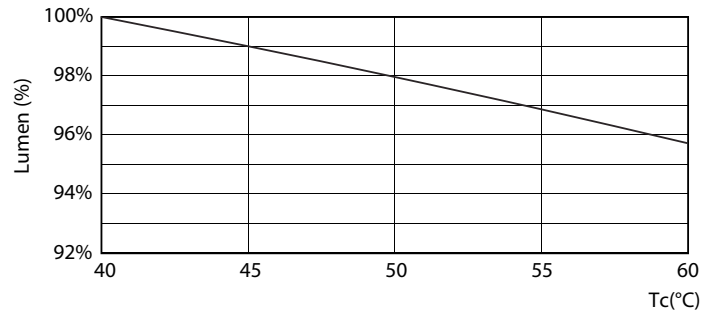

MASTER LEDtube InstantFit HF T5

Fotometriska data

LEDtube 600mm 8W G5 830 1000lm

Livslängd

LEDtube 600mm 8W G5 830 1000lm

LEDtube 600mm 8W G5 830 1000lm

LEDtube 600mm 8W G5 830 1000lm

LEDtube 600mm 8W G5 830 1000lm