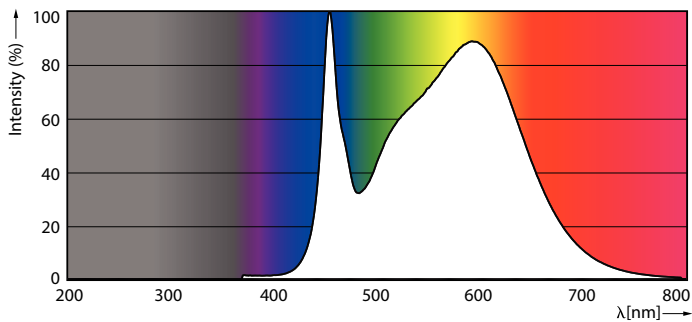

LEDtube 600mm 8W G5 840 1050lm

LEDtube 600mm 8W G5 840 1050lm