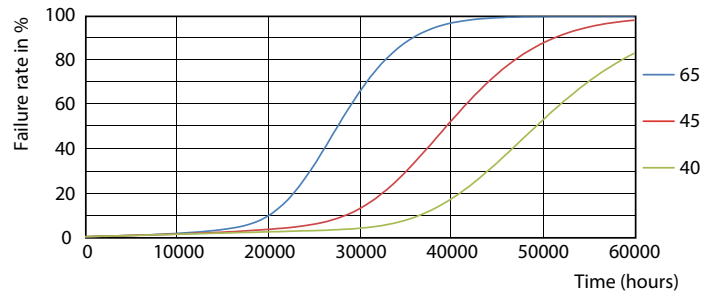

MASTER LEDtube InstantFit HF T5

Fotometriska data

LEDtube 600mm 8W G5 830 1000lm

Livslängd

LEDtube 600mm 8W G5 830 1000lm

LEDtube 600mm 8W G5 830 1000lm

LEDtube 600mm 8W G5 830 1000lm

LEDtube 600mm 8W G5 830 1000lm