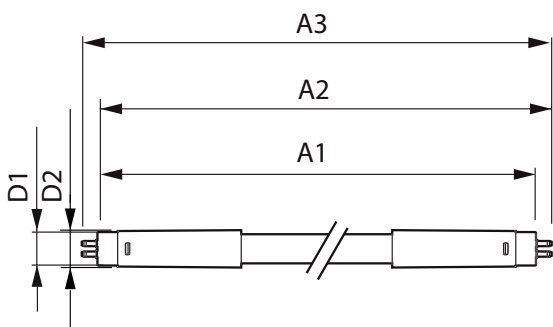

Måttskiss

TLED 600mm 230V8W-14W 1050lm 160D 4000K

Product	D1	D2	A1	A2	A3
MAS LEDtube HF 600mm HE 8W 840 T5	15,5 mm	18,8 mm	549 mm	556,1 mm	563,2 mm

Fotometriska data

LEDtube 600mm 8W G5 840 1050lm

LEDtube 600mm 8W G5 840 1050lm