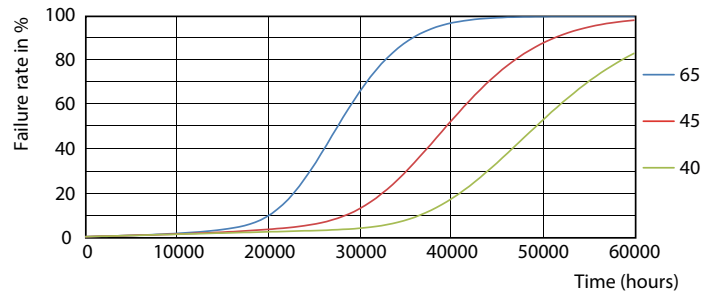

## Livslängd

LEDtube 600mm 8W G5 830 1000lm

LEDtube 600mm 8W G5 830 1000lm

LEDtube 600mm 8W G5 830 1000lm

LEDtube 600mm 8W G5 830 1000lm