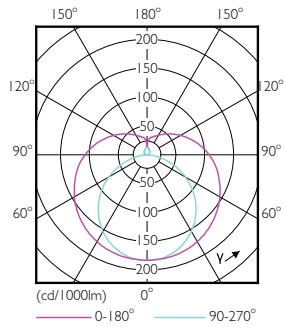

MASTER LEDtube InstantFit HF T5

Fotometriska data

LEDtube 600mm 8W G5 830 1000lm