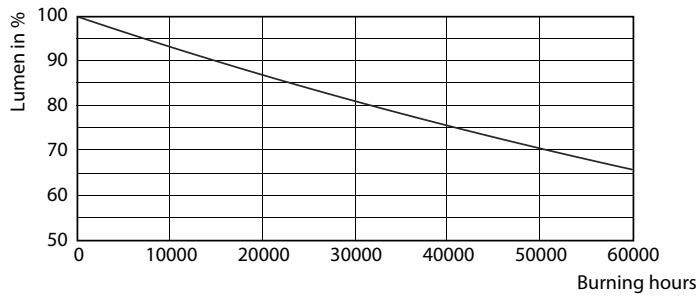

MASTER LEDtube InstantFit HF T5

Fotometriska data

Livslängd

LEDtube 600mm 8W G5 830 1000lm