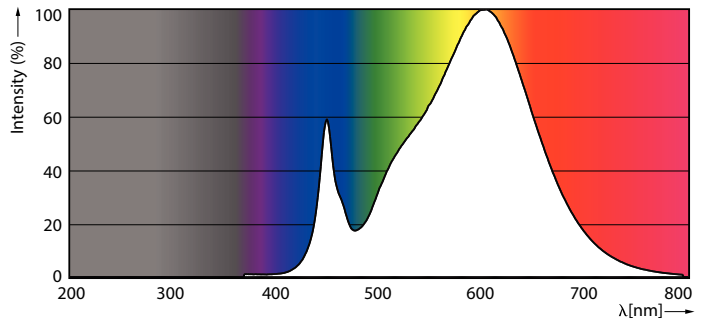

LEDtube 600mm 8W G5 830 1000lm

LEDtube 600mm 8W G5 830 1000lm