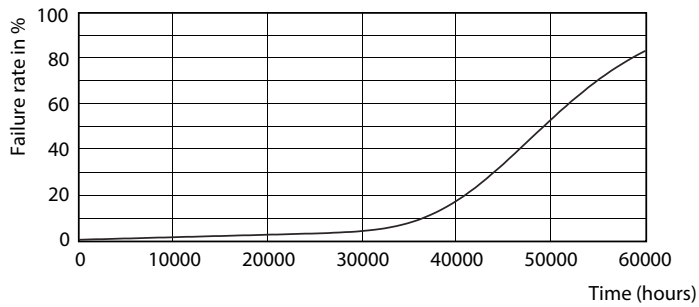

LEDtube 600mm 8W G5 830 1000lm

LEDtube 600mm 8W G5 830 1000lm