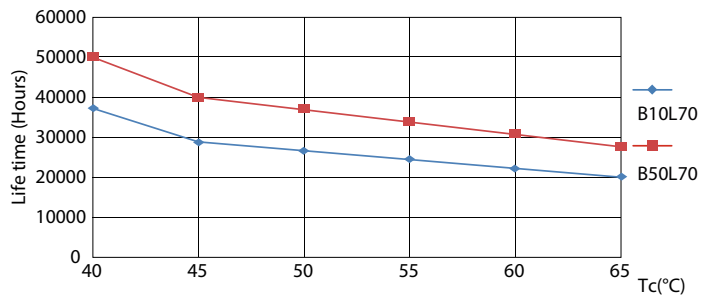

MASTER LEDtube InstantFit HF T5

Livslängd

LEDtube 600mm 8W G5 830 1000lm