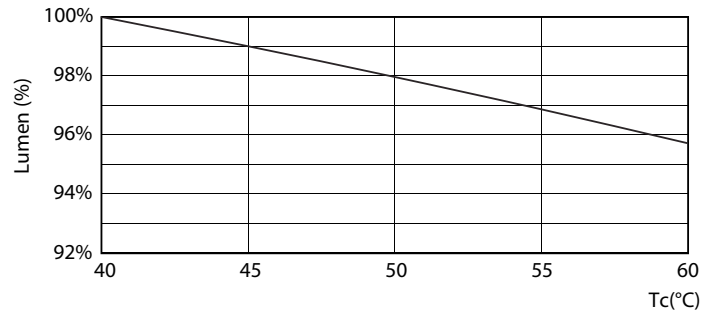

LEDtube 600mm 8W G5 830 1000lm