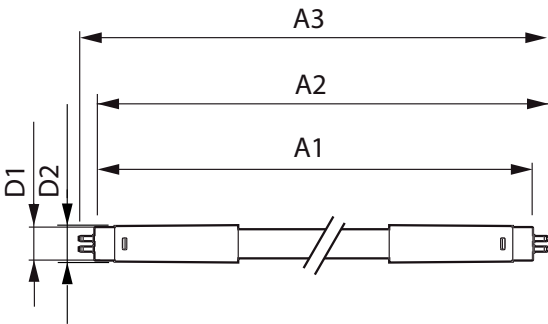

MASTER LEDtube InstantFit HF T5

Användning och godkännande

Energieffektivitetsetikett (EEL)	A+
Energisparande produkt	Yes
Godkännandemärkningar	CE-märkning RoHS compliance KEMA Keur certificate
Energiförbrukning kWh/1 000 tim	10 kWh

Produktdata

Fullständig produktkod	871869674323200

Beställningsproduktnamn	MAS LEDtube HF 600mm HE 8W 830 T5
EAN/UPC – Produkt	8718696743232
Beställningsnummer	74323200
Räknare – Antal per förpackning	1
Räknare - antal förpackningar per kartong	10
Materialnummer (12NC)	929001390702
Nettovikt (stycke)	0,080 kg

Måttskiss

TLED 600mm 230V8W-14W 1050lm 160D 3000K

Product	D1	D2	A1	A2	A3
MAS LEDtube HF 600mm HE 8W 830 T5	15,5 mm	18,8 mm	549 mm	556,1 mm	563,2 mm

Fotometriska data