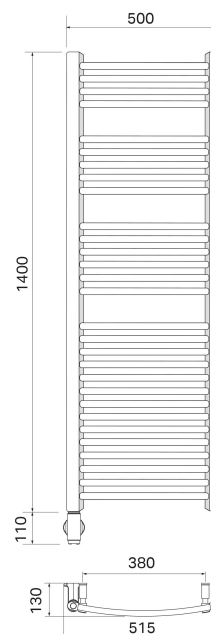

Pax Climb

Kombitorrk i klassiskt stegutförande med många ribbor

Artikelnr. 24-5200
 EAN 7350020452000
 E-nr 9412182
 RSK 8755292

Climb har formen av en klassisk stege med lätt rundade ribbor. •
 Kombinerad el- och vattenhandduktork • Välj till Elpatron med
 Momento™ timer och/eller radiatorventil. • En elpatron med
 Momento™ timer minskar energiförbrukningen med upp till 75%.
 • Radiatorventilen kopplas till befintligt radiatorsystem (ej VVC) •
 Finns i krom och vit pulverlack.

Specifikationer

| | |
|------------|---|
| Benämning | Pax Climb 500x1400 vit |
| Färg/Yta | Vit pulverlack |
| Material | Stål |
| Bredd [mm] | 500 |
| Höjd [mm] | 1400 |
| Vikt [kg] | 9 |
| Värme | Vattenfylld. Elpatron och/eller radiatorventil. |

Beskrivning