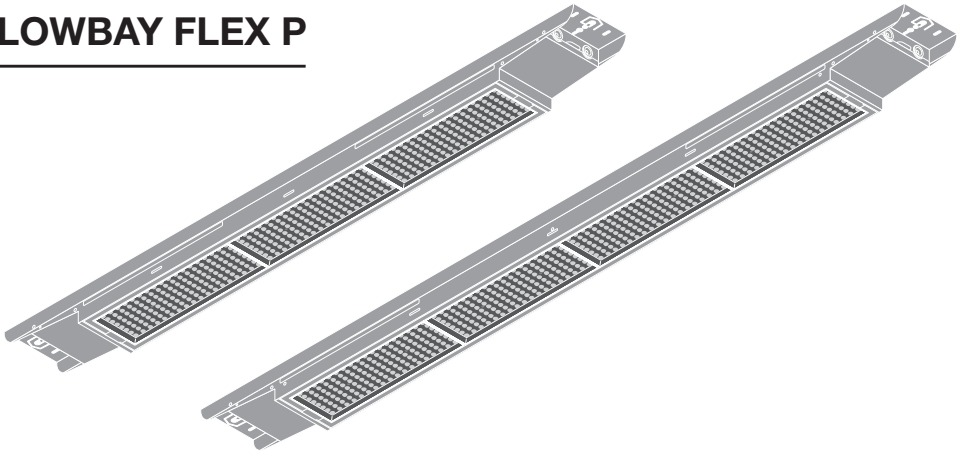

LOWBAY FLEX P

	EAN	l x w x h [mm]	W	VAC	Hz	lm	lm/W	K
LB FLEX 1200 P 42W 840 W	4058075676060	1236 x 115 x 65	42	220-240V	50/60Hz	6510	155	4000
LB FLEX 1200 P 42W 840 VW	4058075676084	1236 x 115 x 65	42	220-240V	50/60Hz	6510	155	4000
LB FLEX 1200 P 73W 840 W	4058075676107	1236 x 115 x 65	73	220-240V	50/60Hz	11315	155	4000
LB FLEX 1200 P 73W 840 VW	4058075676121	1236 x 115 x 65	73	220-240V	50/60Hz	11315	155	4000
LB FLEX 1200 DALI P 42W 840 W	4058075676145	1236 x 115 x 65	42	220-240V	0/50/60Hz	6510	155	4000
LB FLEX 1200 DALI P 42W 840 VW	4058075676169	1236 x 115 x 65	42	220-240V	0/50/60Hz	6510	155	4000
LB FLEX 1200 DALI P 73W 840 W	4058075676206	1236 x 115 x 65	73	220-240V	0/50/60Hz	11315	155	4000
LB FLEX 1200 DALI P 73W 840 VW	4058075676220	1236 x 115 x 65	73	220-240V	0/50/60Hz	11315	155	4000
LB FLEX 1500 P 105W 840 N	4058075676244	1527 x 115 x 65	105	220-240V	50/60Hz	16800	160	4000
LB FLEX 1500 P 105W 840 W	4058075676268	1527 x 115 x 65	105	220-240V	50/60Hz	16800	160	4000
LB FLEX 1500 P 105W 840 VW	4058075676282	1527 x 115 x 65	105	220-240V	50/60Hz	16800	160	4000
LB FLEX 1500 DALI P 105W 840 N	4058075676305	1527 x 115 x 65	105	220-240V	0/50/60Hz	16800	160	4000
LB FLEX 1500 DALI P 105W 840 W	4058075676329	1527 x 115 x 65	105	220-240V	0/50/60Hz	16800	160	4000
LB FLEX 1500 DALI P 105W 840 VW	4058075676343	1527 x 115 x 65	105	220-240V	0/50/60Hz	16800	160	4000

LOWBAY FLEX 1200 P / LOWBAY FLEX 1200 DALI P

LOWBAY FLEX 1500 P / LOWBAY FLEX 1500 DALI P

LOWBAY FLEX SUSPENSION KIT
EAN 4058075693722

LOWBAY FLEX 1200 P / LOWBAY FLEX 1200 DALI P

LOWBAY FLEX 1500 P / LOWBAY FLEX 1500 DALI P