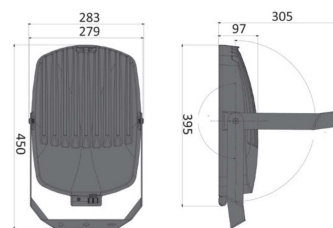

AS

ST

Tillbehör	Art. nr.	E-nr.
Stolpfäste A ø 60 mm	9 554 07	77 622 18
Stolpfäste B ø 60 mm	9 582 12	77 623 14
Väggarms 750 mm	9 582 01	77 623 17

Typ	Arm. lm	Art. nr.	E-nr.	Effekt	Yta	Vikt
Pixel LED 4000 AS	4280	7 581 40	77 623 43	35	0,112 m ²	5,7
Pixel LED 7000 AS	8330	7 581 42	77 623 44	70	0,112 m ²	6,0
Pixel LED 10000 AS	12030	7 581 44	77 623 47	105	0,112 m ²	6,2
Pixel LED 13000 AS	16280	7 581 46	77 623 48	140	0,112 m ²	6,4