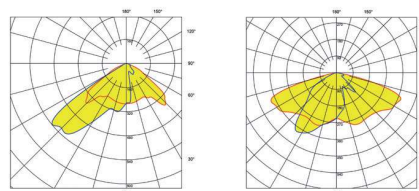

Modern stilren strålkastare, för många användningsområden.

Stomme av gjuten aluminium med kylflänsar på utsida. Lackerad antracitgrå RAL 7039 av UV-beständig polyesterpulverlack. Härdat glas 4mm i fällbar ram låst med aluminiumclips.

Montage på ställbar fästbygel. Stolpfästen alternativt väggarm som tillhör. Stolpfäste (A) max två armaturer.

Asymmetrisk ljusfördelning (AS) alternativt gatljusoptik (ST)

Anslutning via strypnippel med ventilerande membran. Driftdon inbyggt i armaturen. Försedd med överspänningskydd 6kV

Kan erhållas med andra ljusfärger samt även med ljusreglering Dali.

Ljusfärg 4000K.
Livslängd L80 Ta25 100000h (B50).
MacAdam 3 SDCM CRI: >80 | CE
Energiklass (LED modul): D

AS

ST

Tillbehör	Art. nr.	E-nr.
Stolpfäste A ø 60 mm	9 554 07	77 622 18
Stolpfäste B ø 60 mm	9 582 12	77 623 14
Väggarms 750 mm	9 582 01	77 623 17

Typ	Arm. lm	Art. nr.	E-nr.	Effekt	Yta	Vikt
Pixel LED 4000 AS	4280	7 581 40	77 623 43	35	0,112 m²	5,7
Pixel LED 7000 AS	8330	7 581 42	77 623 44	70	0,112 m²	6,0
Pixel LED 10000 AS	12030	7 581 44	77 623 47	105	0,112 m²	6,2
Pixel LED 13000 AS	16280	7 581 46	77 623 48	140	0,112 m²	6,4

Typ	Arm. lm	Art. nr.	E-nr.	Effekt	Yta	Vikt
Pixel LED 4000 ST	3340	7 581 48	77 623 49	35	0,112 m²	5,7
Pixel LED 7000 ST	6480	7 581 50	77 623 50	67	0,112 m²	6,0
Pixel LED 10000 ST	10430	7 581 52	77 623 53	101	0,112 m²	6,2
Pixel LED 13000 ST	12890	7 581 54	77 623 54	135	0,112 m²	6,4