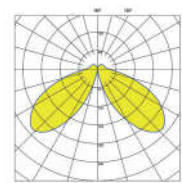

Tillbehör	Art. nr.	E-nr.
Fundamentfäste $\varnothing$ 60 / 700 L=530 mm	7 593 81	77 482 81
Fundamentfäste $\varnothing$ 108 / 700 L=480mm	7 593 80	77 482 82
Ingjutningsfäste	7 593 82	77 482 83

Typ	Arm. lm	Art. nr.	E-nr.	H	B	Effekt	Vikt
Pollux LED Square 1500 830	1500	7 594 21	77 482 84	800	120	15	3,5
Pollux LED Square 1500 840	1530	7 594 23	77 482 85	800	120	15	3,5