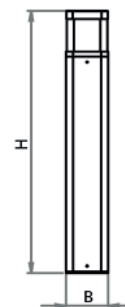

Kvadratisk stilren pollare IP 54.

Stomme av gjuten aluminium, fosfaterad samt lackerad i grafit RAL 7016 av UV-beständig polyesterpulverlack.

Klar kupa av polykarbonat. Rostfria skruvar för driftdonsdel. Reflektor av aluminium.

För montering i fundament eller ingjutning. Se tillbehör.

Driftdonsinsats med 5-polig 10mm² skruvplint. Försedd med säkring och överspänningsskydd på 10kV.

Livslängd L80 Ta25 50000h (B50)
MacAdam 3 SDCM CRI: >80

IP 54 | IK 08 | CE

Fundamentfäste

Ingjutningsfäste

Tillbehör	Art. nr.	E-nr.
Fundamentfäste \varnothing 60 / 700 L=530 mm	7 593 81	77 482 81
Fundamentfäste \varnothing 108 / 700 L=480mm	7 593 80	77 482 82
Ingjutningsfäste	7 593 82	77 482 83

Typ	Arm. lm	Art. nr.	E-nr.	H	B	Effekt	Vikt
Pollux LED Square 1500 830	1500	7 594 21	77 482 84	800	120	15	3,5
Pollux LED Square 1500 840	1530	7 594 23	77 482 85	800	120	15	3,5