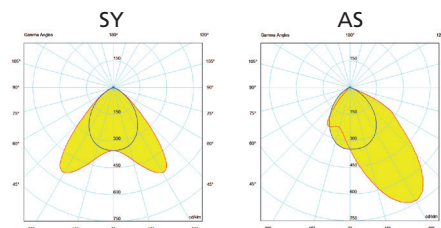

Tillbehör	Art. nr.	E-nr.
Linfasten (par)	9 550 30	79 550 30
Utbytessats Sistema LED 4000 730 SY	9 759 81	77 035 81
Utbytessats Sistema LED 4000 740 SY	9 759 83	77 035 82
Utbytessats Sistema LED 4000 730 AS	9 759 85	77 035 83
Utbytessats Sistema LED 4000 740 AS	9 759 87	77 035 84

Tak

Typ	Arm. lm	Art. nr. 730	E-nr.	Arm. lm	Art. nr. 740	E-nr.	Effekt	Vikt
Sistema LED 4000 SY	3920	7 571 35	77 035 69	4000	7 571 38	77 035 70	35	4,8
Sistema LED 4000 AS	3630	7 571 36	77 035 71	3710	7 571 39	77 035 72	35	4,8

Vägg

Typ	Arm. lm	Art. nr. 730	E-nr.	Arm. lm	Art. nr. 740	E-nr.	Effekt	Vikt
Sistema LED 4000 SY	3920	7 571 41	77 035 73	4000	7 571 44	77 035 74	35	4,8
Sistema LED 4000 AS	3630	7 571 42	77 035 75	3710	7 571 45	77 035 76	35	4,8

Infälld

Typ	Arm. lm	Art. nr. 730	E-nr.	Arm. lm	Art. nr. 740	E-nr.	Effekt	Vikt
Sistema LED 4000 SY	3920	7 571 47	77 035 77	4000	7 571 50	77 035 78	35	4,8
Sistema LED 4000 AS	3630	7 571 48	77 035 79	3710	7 571 51	77 035 80	35	4,8