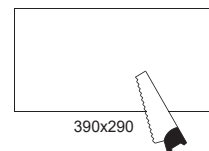

Utbytessatser finns för komplett ombyggnad av tidigare versioner till LED.

Livslängd L80 Ta25 50000h (B50)  
MacAdam 3 SDCM CRI: >70

IP 65 | CE

Väggfäste

Infällningsram

Tillbehör	Art. nr.	E-nr.
Linfasten (par)	9 550 30	79 550 30
Utbytessats Sistema LED 4000 730 SY	9 759 81	77 035 81
Utbytessats Sistema LED 4000 740 SY	9 759 83	77 035 82
Utbytessats Sistema LED 4000 730 AS	9 759 85	77 035 83
Utbytessats Sistema LED 4000 740 AS	9 759 87	77 035 84