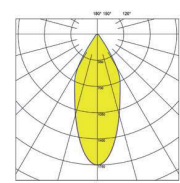

Livslängd L80 Ta25 50000h (B50)
MacAdam 3 SDCM CRI:>80 | CE
Energiklass (LED modul): D

Tillbehör	Art. nr.	E-nr.
Distans Utanpåliggande kabel	9 554 21	-

Typ	Arm. lm	Art. nr.	E-nr.	D	B	H	c/c	Effekt	Vikt
Timbal Wall D 2000 830	1840	7 215 01	77 031 06	230	180	235	88	22	6
Timbal Wall D 2000 840	1880	7 215 05	77 031 07	230	180	235	88	22	6
Timbal Wall D 3000 830	2650	7 215 07	77 031 08	230	180	235	88	33	6
Timbal Wall D 3000 840	2700	7 215 09	77 031 09	230	180	235	88	33	6