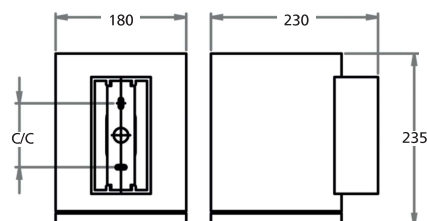

Väggmonterad nedljusarmatur IP 65

Stomme av kromaterad och pulverlackerad aluminium. Som standard mörkgrå RAL 7016.

Härdat skyddsglas och rostfria skruvar. Reflektor av renaluminium.

Kan erhållas med ljusreglering Dali.

Livslängd L80 Ta25 50000h (B50)
MacAdam 3 SDCM CRI:>80 | CE
Energiklass (LED modul): D

Tillbehör	Art. nr.	E-nr.
Distans Utanpåliggande kabel	9 554 21	-

Typ	Arm. lm	Art. nr.	E-nr.	D	B	H	c/c	Effekt	Vikt
Timbal Wall D 2000 830	1840	7 215 01	77 031 06	230	180	235	88	22	6
Timbal Wall D 2000 840	1880	7 215 05	77 031 07	230	180	235	88	22	6
Timbal Wall D 3000 830	2650	7 215 07	77 031 08	230	180	235	88	33	6
Timbal Wall D 3000 840	2700	7 215 09	77 031 09	230	180	235	88	33	6