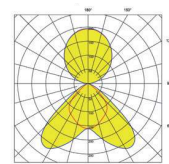

Pendlad armatur i Void serien med upp-och nedljus.

Väl avbländad armatur i unik design. Lämplig både för arbetsplatser och som allmänbelysning. Stomme i plåt strukturlackerad vit RAL 9010.

Ljusfördelning upp/nedljus.
60/40 % i 6000 utförande
50/50 % i 5000 utförande.
Dubbelparaboliskt bländskydd i metalliserad aluminium samt integrerad opaldiffusor.

Levereras med halogenfri anslutningsledning (2,2 m) och jordad stickpropp samt wirependel med friktionslås. Montageclips för T-profil ingår.

Grundutförande:
Hela armaturen tänds från extern strömbrytare.

ST:
Separat tändning för upp-respektive nedljus med tryckknappar på armaturens ovsida.

TD:
Separat reglering av upp-respektive nedljus med återfjädrande tryckknappar på armaturens ovsida.

AirC:
Inbyggd sensor med dagsljuskontroll som kan programmeras via app. Sensorn kan även kommunicera trådlöst med flera sensorer. I systemet kan även trådlösa strömbrytare integreras.

Livslängd L80 Ta25 60000h (B50)
MacAdam 3 SDCM CRI: >80 I CE
Energiklass (LED modul): C, D

Tillbehör	Art. nr.	E-nr.
Bärskena för T-profil 600 med glidskruv	9 552 18	70 143 72
Brytare AirC SwitchDim 1 polig	9 688 23	70 193 23