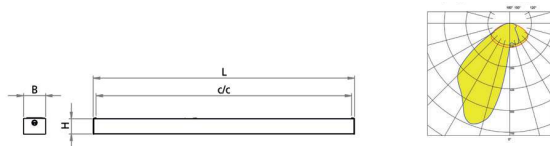

Typ	Arm. lm	Art. nr. 830	E-nr.	Arm. lm	Art. nr. 840	E-nr.	L	B	H	c/c	Effekt	Vikt
OfficeLED AS 3000	3070	1 545 91	70 166 97	3190	1 545 92	70 166 98	1193	101	73	1140	30	3,5
OfficeLED AS 3000 TDC *	3070	1 545 93	70 166 99	3190	1 545 94	70 167 00	1193	101	73	1140	30	3,5
OfficeLED AS 3000 AirC *	3070	1 545 95	70 167 03	3190	1 545 96	70 167 05	1193	101	73	1140	30	3,5

* Försedd med amplituddimrad driver för Dalí, tryckknappsstyrning och korridorfunktion.