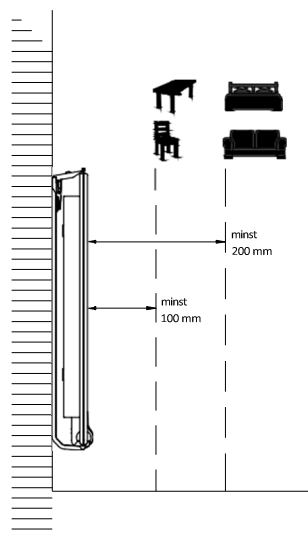

KABA²								
E-nummer	Beteckning	Beskrivning	Spännin g (V)	Effekt (W)	Typ	Höjd (mm)	Längd (mm)	Djup (mm)
8501226	KABA 2,0 P 03 0 4 0 11 230 03 1	Kaba² med plugg	230	250	11	300	466	65
8501227	KABA 2,0 P 03 080 11 230 05 1	Kaba² med plugg	230	500	11	300	873	65
8501228	KABA 2,0 P 05 055 11 230 05 1	Kaba² med plugg	230	500	11	500	619	65
8501229	KABA 2,0 P 05 080 11 230 08 1	Kaba² med plugg	230	750	11	500	873	65
8501230	KABA 2,0 P 05 105 11 230 10 1	Kaba² med plugg	230	1000	11	500	1127	65
8501231	KABA 2,0 P 05 130 11 230 13 1	Kaba² med plugg	230	1250	11	500	1381	65
8501232	KABA 2,0 3 03 040 11 400 03 1	Kaba² med fri ledning	400	250	11	300	466	65
8501233	KABA 2,0 3 03 080 11 400 05 1	Kaba² med fri ledning	400	500	11	300	873	65
8501234	KABA 2,0 3 05 055 11 400 05 1	Kaba² med fri ledning	400	500	11	500	619	65
8501235	KABA 2,0 3 05 080 11 400 08 1	Kaba² med fri ledning	400	750	11	500	873	65
8501236	KABA 2,0 3 05 105 11 400 10 1	Kaba² med fri ledning	400	1000	11	500	1127	65
8501237	KABA 2,0 3 05 130 11 400 13 1	Kaba² med fri ledning	400	1250	11	500	1381	65

KABA² TILLBEHÖR		
Bild	Beskrivning	E-nummer
	Golvkonsoler för Kaba² 230V (* Golvkonsoler kan inte användas med 400V-produkter)	8500032
	Anslutningsbox KDN503	8500033