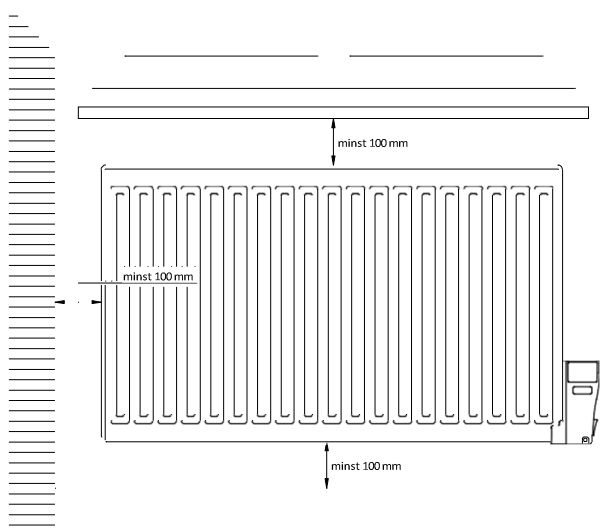

KABA²								
E-nummer	Beteckning	Beskrivning	Spännin g (V)	Effekt (W)	Typ	Höjd (mm)	Längd (mm)	Djup (mm)
8501226	KABA 2,0 P 03 0 4 0 11 230 03 1	Kaba² med plugg	230	250	11	300	466	65
8501227	KABA 2,0 P 03 080 11 230 05 1	Kaba² med plugg	230	500	11	300	873	65
8501228	KABA 2,0 P 05 055 11 230 05 1	Kaba² med plugg	230	500	11	500	619	65
8501229	KABA 2,0 P 05 080 11 230 08 1	Kaba² med plugg	230	750	11	500	873	65
8501230	KABA 2,0 P 05 105 11 230 10 1	Kaba² med plugg	230	1000	11	500	1127	65
8501231	KABA 2,0 P 05 130 11 230 13 1	Kaba² med plugg	230	1250	11	500	1381	65
8501232	KABA 2,0 3 03 040 11 400 03 1	Kaba² med fri ledning	400	250	11	300	466	65
8501233	KABA 2,0 3 03 080 11 400 05 1	Kaba² med fri ledning	400	500	11	300	873	65
8501234	KABA 2,0 3 05 055 11 400 05 1	Kaba² med fri ledning	400	500	11	500	619	65
8501235	KABA 2,0 3 05 080 11 400 08 1	Kaba² med fri ledning	400	750	11	500	873	65
8501236	KABA 2,0 3 05 105 11 400 10 1	Kaba² med fri ledning	400	1000	11	500	1127	65
8501237	KABA 2,0 3 05 130 11 400 13 1	Kaba² med fri ledning	400	1250	11	500	1381	65

KABA² TILLBEHÖR		
Bild	Beskrivning	E-nummer
	Golvkonsoler för Kaba² 230V (* Golvkonsoler kan inte användas med 400V-produkter)	8500032
	Anslutningsbox KDN503	8500033