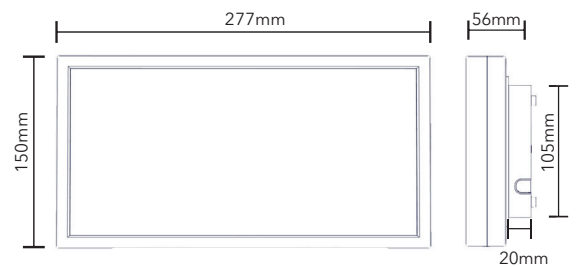

E-nummer	Benämning
7349190	Batteri 6,4V 1200Ah LiFePO4

Måttskiss (mm)

Piktogramalternativ