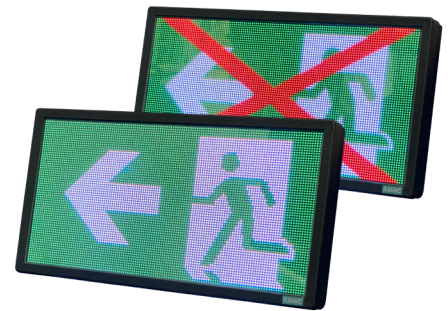

Egenskaper: Armaturen lagerhålls med vit eller svart plasttomme. Utförande med eller utan batteri-backup. Dynamic med batteri är även utrustad med Autotest (AT). Kapslingsklass IP20, Klass II, Slagå-lighetsklass: IK06. Återuppladdningstiden är 16 timmar.

Montage: Dynamic monteras dikt vägg/ tak (med medföljande tak-fäste) eller med tillbehör, pendlad från tak. Den kan även flaggmon-teras med konsol från vägg. Armaturen har kabelingångar i gaveln, på baksidan och på ovansidan stommen.

Armaturer

E-nr	Typ-beteckning	Nöddrifts-tid (h)	Backup	Läs-avstånd (m)	Effekt-förbrukning (W)	Vikt (kg)	Färg
7349160	Dynamic AT	1 h	LiFePO4	25	12	0,75	vit
7349161	Dynamic AT BL	1 h	LiFePO4	25	12	0,75	svart
7349162	Dynamic CBS	Enligt Reservkraft	Central-matad	25	12	0,65	vit
7349163	Dynamic CBS BL	Enligt Reservkraft	Central-matad	25	12	0,65	svart

Tillbehör

E-nr	Artikelbeskrivning	Färg
7349191	Takpendel 0,5 m	vit
7349192	Takpendel 1 m	vit
7349193	Takpendel 0,5 m	svart
7349194	Takpendel 1 m	svart
7349197	Flaggkonsol	vit
7349198	Flaggkonsol	svart

Reservdelar

E-nummer	Benämning
7349190	Batteri 6,4V 1200Ah LiFePO4