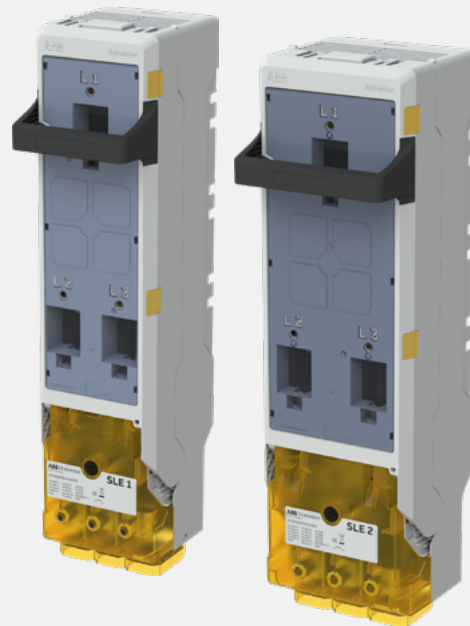

ABB KABELDON

SLE 1 & 2

Säkringslastfrånskiljare

Den nya generationen säkringslastfrånskiljare SLE är fullt kompatibel med Kabeldon lågspänningssystem och har förbättrade kundvärden och bibehållna nyckelfunktioner. De skyddar den elektriska utrustningen från skador och möjliggör säker manuell hantering av till- och frånkoppling under drift, t.ex. vid underhåll.

Säkerhet och skydd

Säkerhet är vår högsta prioritet. SLE är designad för att möjliggöra säker installation och skydda under användning, t.ex. genom att ha fullt IP2X-skydd, luckan är låsbar för att förhindra obehörig åtkomst, och är även avtagbar för att möjliggöra ett enkelt och säkert byte av säkringar.

Enkel att installera

SLE har flera funktioner för att förenkla installation och hantering. Justerbara klämmor förenklar installationen av kablar. Stora inspektionsfönster underlättar säkringsövervakning. QR-koder möjliggör enkel åtkomst till produktdokumentation. Luckan är avtagbar för att förenkla byte av säkringar. Indikatorer visar när anlutningarna till skenan är i rätt läge.

Optimalt gränssnitt

SLE är kompatibel med tidigare Kabeldon IP-system. Handtaget är förstärkt och gångjärnen är förbättrade för att möjliggöra smidig manövrering av luckan. Momenten är harmoniserade med Kabeldonssystemet.