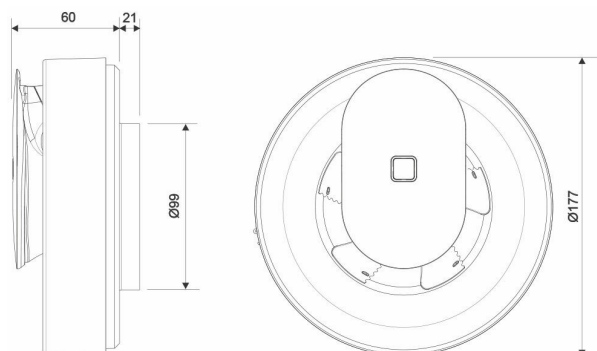

Pax Pax Levante 50

Art. Nr	1547-1
SEG	9302621
RSK	8797627

- Möjlighet till appstyrning
- Fukt- och ljussensor
- Inbyggd 12-voltingång
- Funktion för värmeförflyttning
- Justerbar grundventilation

Helautomatisk badrumsfläkt med möjlighet till appstyrning. Med inbyggd allpolig brytare. Finns hos din lokala elektriker.

Funktioner

Intelligent Fuktsensor, Ljussensor, Temperatursensor, Eftergångstimer, Timer, Konstant flöde, Tändtråd

Teknisk data

Placering av produkt (installation)	Horisontell, Vertikal
Maxtryck (Pa)	25
Kapacitet friblåsande Max (m³/h)	110
Ljudtrycknivå 3m dBA	17-20
Max Watt (W)	4
Spänning 5v -400V	12V DC, 100V AC, 110V AC, 230V AC
Elförsörjningsfas	1-fas
Isolationsklass	II
Typ av motor	EC
Trådlös möjlighet	Bluetooth LE
Kapslingsklass (IP)	IP 44
Kanal dimension nominal Ø (mm)	100
Bredd (mm)	177
Höjd (mm)	177
Djup (mm)	81
Material	Plast
Plastmaterial specifikation	ABS
Maximal omgivningstemperatur (°C)	50
Minimal omgivningstemperatur (°C)	0
Miljömärkning	WEEE, REACH

Måttskiss