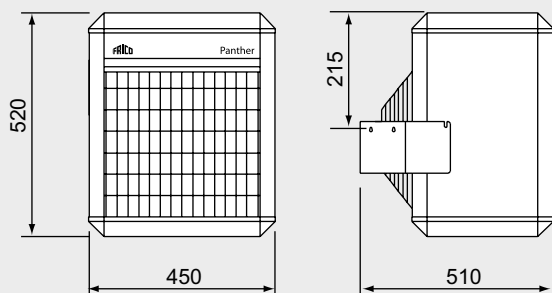

Kastlängd

1 2 3 4 5 6 7 8 9 10 11 12 13 14 15 16 [m]

Mått

Montering och elinstallation

Montering

Värmebläkt Panther monteras på vägg med medföljande väggfäste. Fästet gör det möjligt att vinkla värmebläkten nedåt och åt sidorna (30° till vänster eller höger).