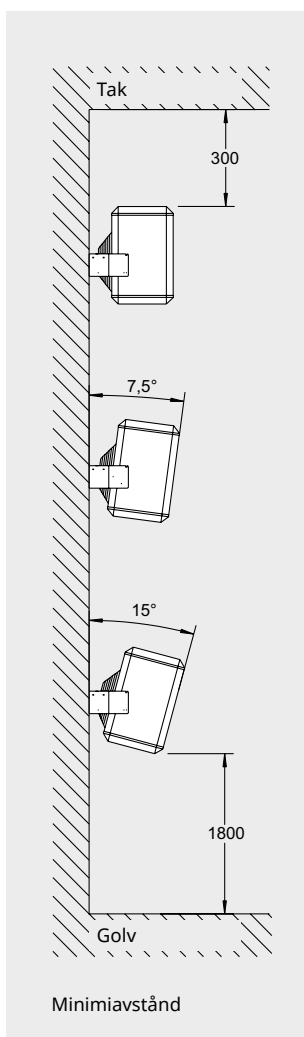

Montering och elinstallation

Montering

Värmebläkt Panther monteras på vägg med medföljande väggfäste. Fästet gör det möjligt att vinkla värmebläkten nedåt och åt sidorna (30° till vänster eller höger).

Installation

Värmebläkten är avsedd för fast installation. Elinstallation görs på aggregatets baksida.

Panther FC är förberedd för styrsystem FC. FC finns i flera olika paket. FC-paketerna beställs separat. Värmebläkten har ett integrerat styrkort som ansluts till valt externt styrsystem FC. Kommunikations- och givarkablar ansluts till styrkortet via genomföringar på apparatens baksida.

För kopplingschema och övrig teknisk information, se manual och www.frico.se.

Tillbehör

PLR15, luftriktare

Luftriktaren riktar luftströmmen i höjd- eller sidled. Fästs med snäppfästen framtill på värmebläkten. Vridningsvinkel 0 - 35°.

Artikelnr	Typ	Beskrivning	Mått
10274	PLR15	Luftriktare för PNF06 - PNF15	355x355x60 mm