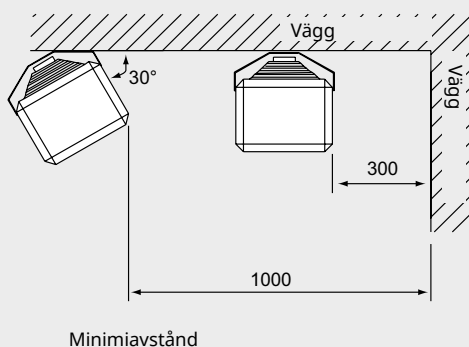

Montering och elinstallation

Montering

Värmebläkt Panther monteras på vägg med medföljande väggfäste. Fästet gör det möjligt att vinkla värmebläkten nedåt och åt sidorna (30° till vänster eller höger).

Installation

Värmebläkten är avsedd för fast installation. Elinstallation görs på aggregatets baksida.

Panther FC är förberedd för styrsystem FC. FC finns i flera olika paket. FC-paketerna beställs separat. Värmebläkten har ett integrerat styrkort som ansluts till valt externt styrsystem FC. Kommunikations- och givarkablar ansluts till styrkortet via genomföringar på apparatens baksida.

För kopplingschema och övrig teknisk information, se manual och www.frico.se.

Tillbehör

PLR15, luftriktare

Luftriktaren riktar luftströmmen i höjd- eller sidled. Fästs med snäppfästen framtill på värmebläkten. Vridningsvinkel 0 - 35°.

Artikelnr	Typ	Beskrivning	Mått
10274	PLR15	Luftriktare för PNF06 - PNF15	355x355x60 mm