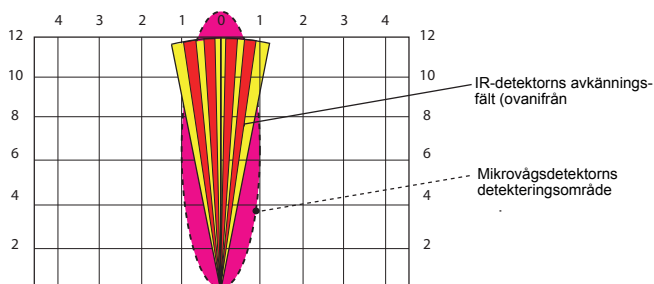

Topvy:

Teknisk specifikation

Batteri:	Lithium batteri 3.6V LS14250
Batterilivslängd:	Upp till två år beroende på pollning, signalstyrka och sändningar.
Frekvens:	868 MHz.
Räckvidd:	12 m.
Deteteringsvinkel:	Horisontell: IR 7,5°, MW 32°. Vertikal: IR 90°, MW 80°.
Detektor:	Dubbla mikrovågselement samt IR.
Vitljusimmunitet:	6500 lux.
Installationshöjd:	2.10 m.
IP-klass:	IP54.
Arbetstemperatur:	- 20 till + 55 °C.
Mått (B x H x D):	38 x 129 x 40 mm.
Mått (B x H x D) med väggfäste:	45 x 129 x 40 mm.
Mått (B x H x D) med hörnfäste:	45 x 129 x 45 mm.
Färg:	Grå.

Beställningsinformation

Produkt	Beställningsnr
Radiobaserad utomhusdetektor velum	12264