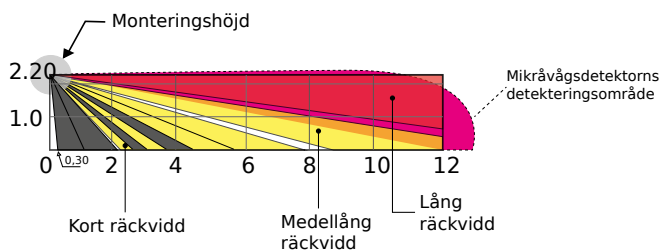

Produktbeskrivning

velum WLS är en radiobaserad rörelsedetektor som är lämplig för utomhusmontering. **Velum WLS** har både IR- och mikrovågsdetektering samt övertäckningskydd. Med den avancerade tekniken är det minimal risk för falsklarm. Detekteringsvinkeln är på ca 7,5° och räckvidden är 12 m.

Sidovy:

Topvy:

Teknisk specifikation

Batteri:	Lithium batteri 3.6V LS14250
Batterilivslängd:	Upp till två år beroende på pollning, signalstyrka och sändningar.
Frekvens:	868 MHz.
Räckvidd:	12 m.
Deteteringsvinkel:	Horisontell: IR 7,5°, MW 32°. Vertikal: IR 90°, MW 80°.
Detektor:	Dubbla mikrovågselement samt IR.
Vitljusimmunitet:	6500 lux.
Installationshöjd:	2.10 m.
IP-klass:	IP54.
Arbetstemperatur:	- 20 till + 55 °C.
Mått (B x H x D):	38 x 129 x 40 mm.
Mått (B x H x D) med väggfäste:	45 x 129 x 40 mm.
Mått (B x H x D) med hörnfäste:	45 x 129 x 45 mm.
Färg:	Grå.

Beställningsinformation

Produkt	Beställningsnr
Radiobaserad utomhusdetektor velum	12264