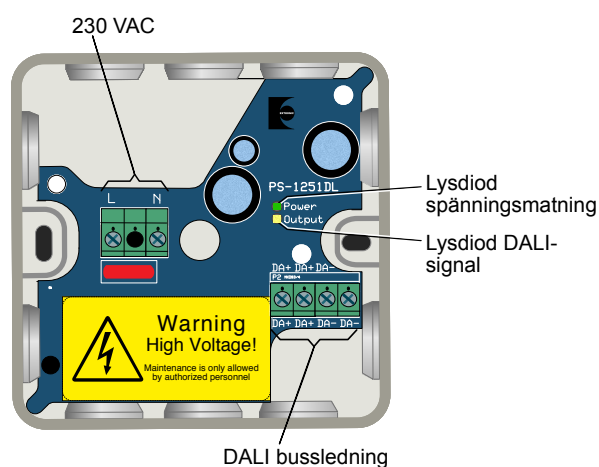

DALI-driver PS-1251 DL

Produktblad

Art nr: 18514 E-nr: 17 850 02

Egenskaper

DALI-drivare kopplas till 230 VAC och strömförsörjer en DALI-slinga med 250 mA. Den har dubbla plintar för anslutning till DALI-slingan. Lysdioder indikerar spänningssatt modul och spänning på DALI-slingan.

Teknisk specifikation

Primärspänning:	230 VAC, 50/60 Hz
Sekundärspänning:	Upp till 21,5 VDC på DALI-slingan
Ström DALI-slinga:	Max 250 mA
Egenförbrukning:	Max. 10 W.
Skyddsklass:	2.
Drifttemperatur:	- 25 till +45 °C
Kapsling:	IP65.
Mått (B x H x D):	88 x 88 x 39 mm.