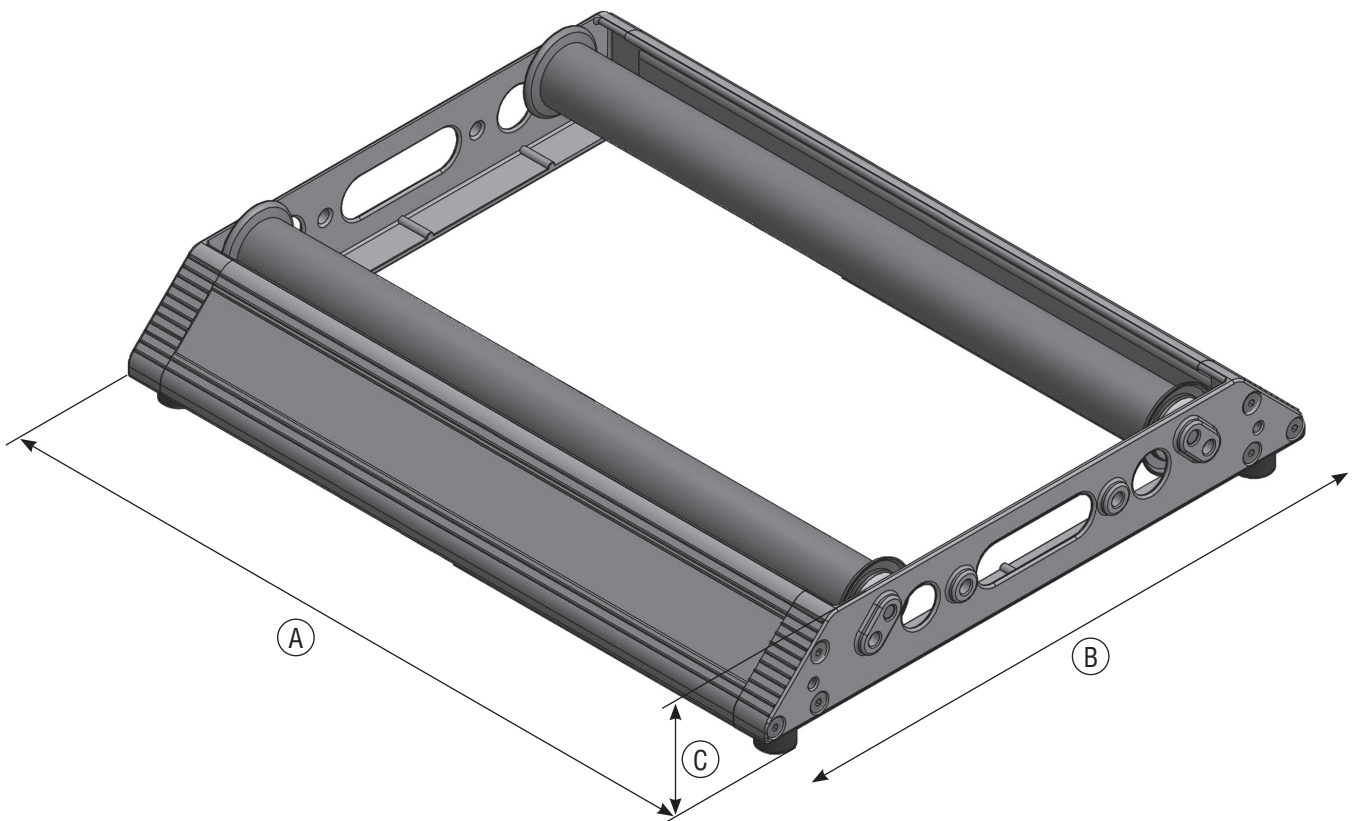

Produktdata.  
Art. nr. E 16 542 55

**Easy Roll**

**OriginalXL**

**Teknisk data**

Max belastning	200 kg
Vikt	9,1 kg
Bredd löprulle	670 mm
Max trumdiameter	1200 mm
A) Bredd	710 mm
B) Längd	530 mm
C) Höjd	100 mm

**Art. nr.**

Easy Roll Original XL	E 16 542 55
-----------------------	-------------

**Tillbehör**

Länkhjul (Set = 4 St.)	E 16 542 58
------------------------	-------------

**Reservdel**

Gummifötter	E 16 005 51
-------------	-------------