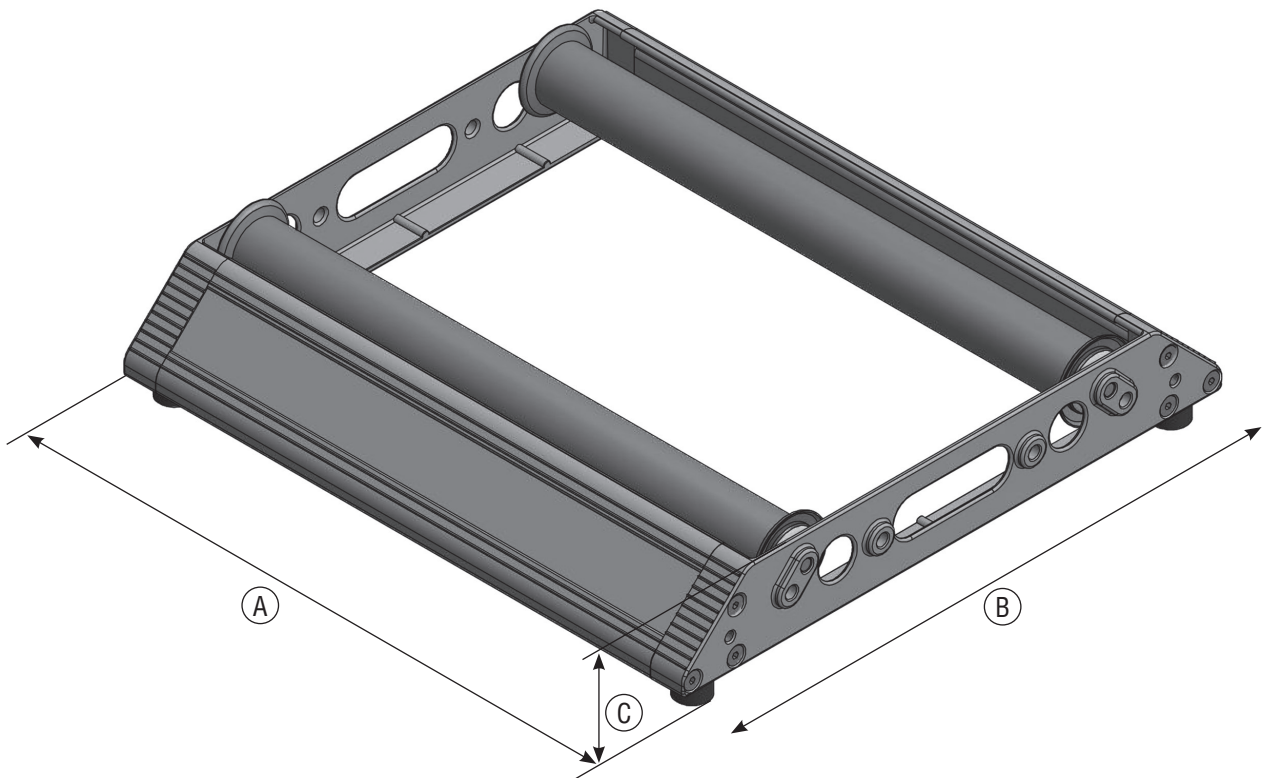

## Teknisk data

Max belastning	200 kg
Vikt	7,5 kg
Axelavstånd	90, 150, 240, 300, 330 mm
Bredd löprulle	520 mm
Max trumdiameter	1200 mm
A) Bredd	550 mm
B) Längd	530 mm
C) Höjd	100 mm

## Art. nr.

Easy Roll Original	E 16 542 54
--------------------	-------------