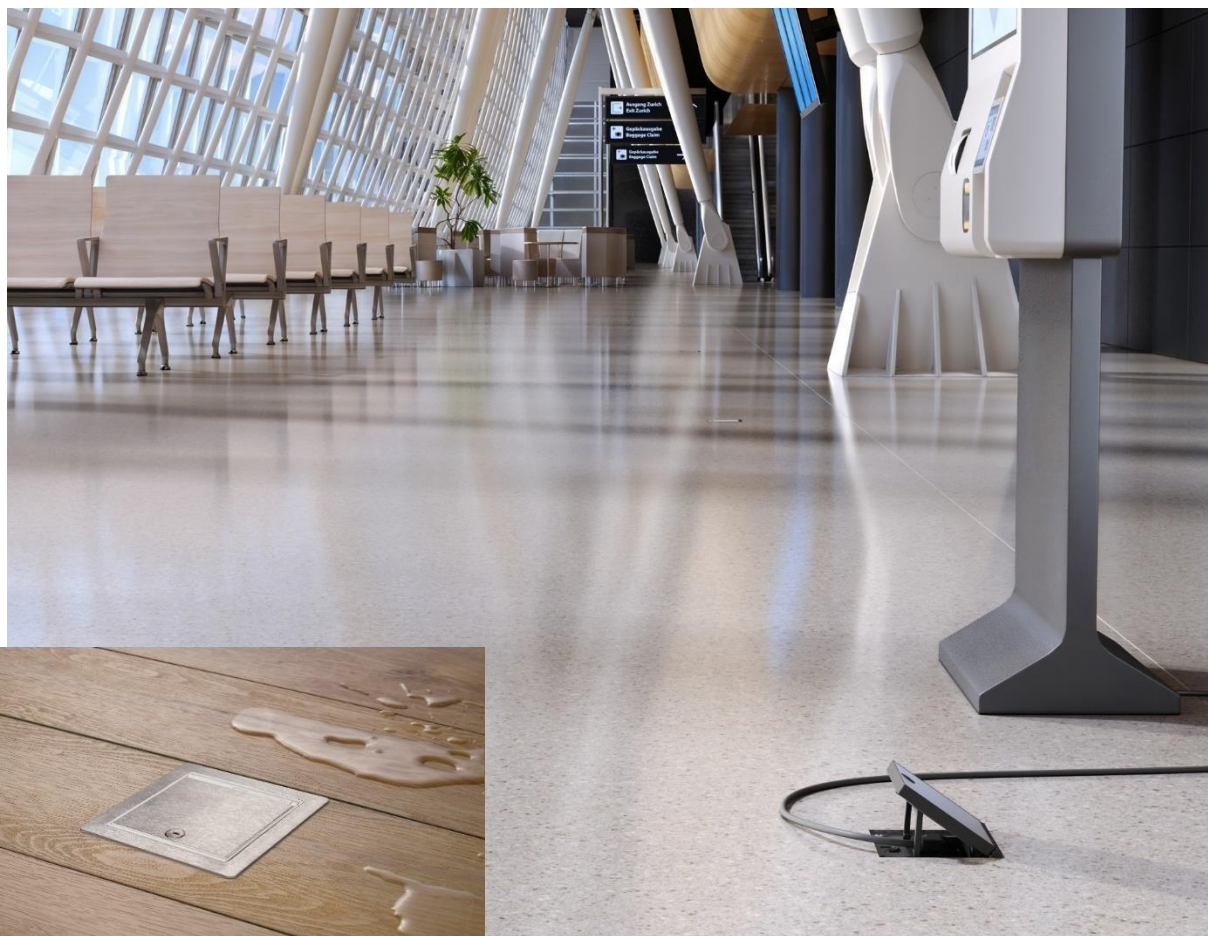

Golvbox IP66

Vattentät golvbox i två storlekar för krävande miljöer både inomhus och utomhus

Simon IP66 är en serie mycket robusta halogenfria golvboxar som finns i två storlekar, Large och Small. Båda storlekarna finns även i två utföranden, antingen för ingjutning eller med krage för att fällas in i datagolv eller bjälklag. Golvboxarna kan erhållas i rostfritt stål eller svart polykarbonat.

Golvbox IP66 **Large** är bestyckad med 2x230V svarta uttag samt en halv modul svart blindlock

Den rostfria boxen är lämplig för både inomhus och utomhusbruk, den svarta endast för inomhusbruk.

Golvbox IP66 kan levereras komplett eller i delar.