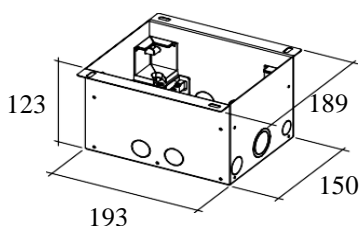

Golvboxarna består av en underdel/ingjutningsbox som kompletteras med en överdel. Tack vare underdelens skyddande trälock kan installation och komplettering av överdel ske vid senare tillfälle.

INGJUTNINGSBOX

ÖVERDEL

Utförande	E nr		BxLxD	E nr		BxL
2 fack 	11 789 29	Ingjutningsbox 2 fack	150x193x123	11 789 26	Överdel 2 fack	146x190
3 fack 	11 789 30	Ingjutningsbox 3 fack	150x248x123	11 789 27	Överdel 3 fack	146x248
4 fack 	11 789 31	Ingjutningsbox 4 fack	150x305x123	11 789 28	Överdel 4 fack	146x305