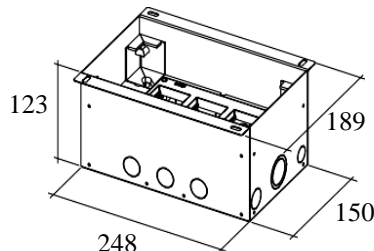

Golvboxarna består av en underdel/ingjutningsbox som kompletteras med en överdel. Tack vare underdelens skyddande trälock kan installation och komplettering av överdel ske vid senare tillfälle.

INGJUTNINGSBOX

ÖVERDEL

Utförande	E nr		BxLxD	E nr		BxL
2 fack 	11 789 29	Ingjutningsbox 2 fack	150x193x123	11 789 26	Överdel 2 fack	146x190
3 fack 	11 789 30	Ingjutningsbox 3 fack	150x248x123	11 789 27	Överdel 3 fack	146x248
4 fack 	11 789 31	Ingjutningsbox 4 fack	150x305x123	11 789 28	Överdel 4 fack	146x305