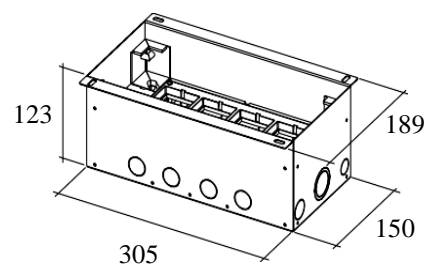

Förstärkningsplåt 3mm

Lock i rostfritt stål
med plats för 20mm
golvmaterial

Dubbla eluttag med
eller utan LED

Kabelutgång i
locket

Datauttag, mediauttag,
blindlock, 1-vägs eluttag

Knockouthål för kabel

Stål Golvboxar S500 för ingjutning och datagolv

Golvboxarna består av en underdel/ingjutningsbox som kompletteras med en överdel. Tack vare underdelens skyddande trälock kan installation och komplettering av överdel ske vid senare tillfälle.

INGJUTNINGSBOX

ÖVERDEL

Utförande	E nr		BxLxD	E nr		BxL
2 fack 	11 789 29	Ingjutningsbox 2 fack	150x193x123	11 789 26	Överdel 2 fack	146x190
3 fack 	11 789 30	Ingjutningsbox 3 fack	150x248x123	11 789 27	Överdel 3 fack	146x248
4 fack 	11 789 31	Ingjutningsbox 4 fack	150x305x123	11 789 28	Överdel 4 fack	146x305