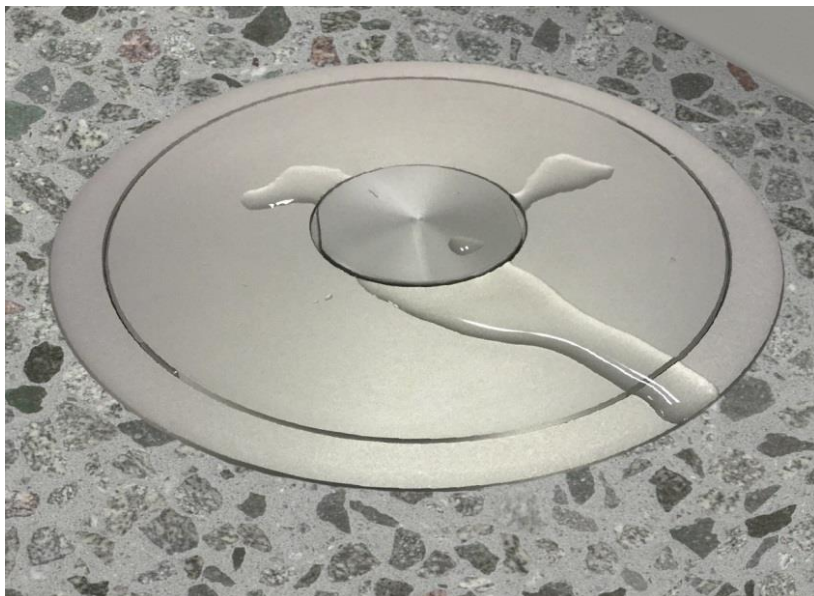

Golvbox Pro150

**Kraftig, vattentät golvbox
– sköljsäker med anslutna kablar**

Smart vändbart lock

**Golvbox för offentlig miljö, bilhallar, gallerior,
flygplatser, utställningar, utbildningslokaler m.m.
i kraftig och hållbar konstruktion.**

Vattentät med stängda lock

Gott om plats för uttag och
det lilla locket

Sköljsäker med kablar
anslutna

Plats för 2st 45mm moduler
och 3st 22mm

Verktyg krävs för att öppna
boxen

O-ringar i locken håller
vattnet borta

Ø50mm hål i locket, gott om
plats för kablar och
stickproppar

Anslutning Ø32mm
4st i sida, 4st i botten

Det lilla locket sitter fast med
en kedja - oförlorbart

Ingjutningskloss i frigit
Ø155mm

Golvbox Pro150

Pro 150 finns i 3 utföranden

Pro150 Inngjutning utan krage,
Ø150mm för ingjutning

Pro150 Rund med krage, Ø170mm
för infällnad i trä eller stengolv.
Även för HDF bjälklag
Håltagning Ø155mm

Pro150 Kvadrat med krage
170x170mm för infällnad i trä, sten eller
klinkergolv, även för HDF bjälklag
Håltagning Ø155mm